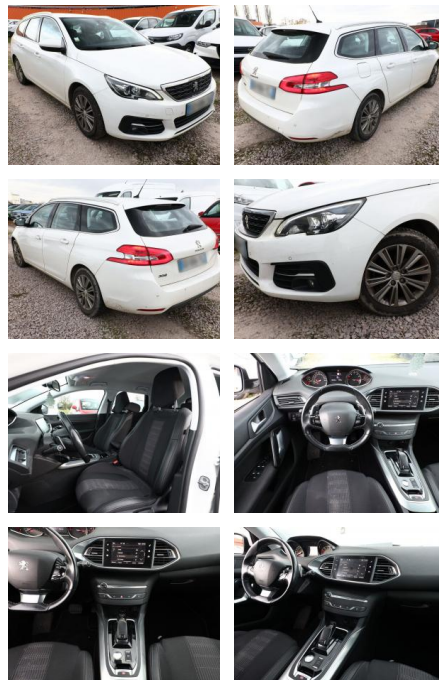

AT27-GW-AGL 1276 Anzeigensnr.:

Erstzulassung:	Kilometer:	Farbe:	Leistung:	Kraftstoffart:
06.10.2020	74.150	Weiß	96 kW / 131 PS	Benzin

PREIS
15.640 €

FINANZIERUNGSBEISPIEL

Laufzeit: 48 Monate Anzahlung: 25 %
Basis-Finanzierung:* Mtl. Rate:
Zielraten-Finanzierung:** **127 €**