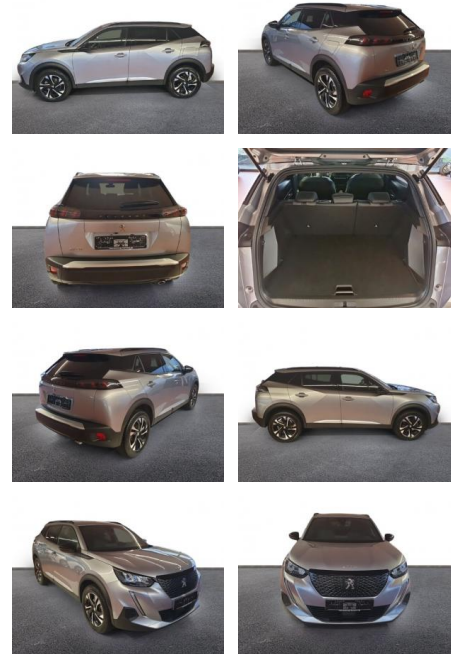

AH32-PJ72079Angebotsnr.:

Erstzulassung:	Kilometer:	Farbe:	Leistung:	Kraftstoffart:
01.08.2023	30.247	Grau	96 kW / 131 PS	Diesel

PREIS
23.640 €

FINANZIERUNGSBEISPIEL

Laufzeit: 48 Monate Anzahlung: 25 %
Basis-Finanzierung:* Mtl. Rate:
Zielraten-Finanzierung:** **192 €**