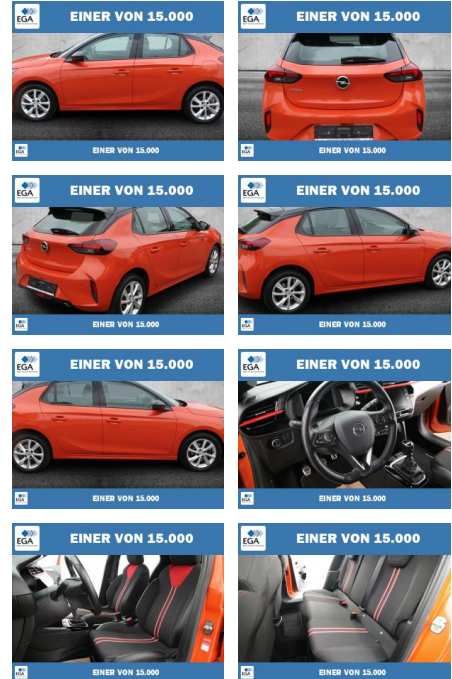

Ihr Ansprechpartner

Herr Uwe Goerbing
E-Mail: goerbing@toyota-grabenmeier.de
Telefon: 02521 3569

Bernhard Grabenmeier GmbH
Zementstr. 100 - 59269 Beckum - Tel.: 02521 / 3569

Opel Corsa F 1.2 Turbo GS-Line LED+KAMERA

PW01-59346-2023 Angebotsnr.:

Erstzulassung: 01.01.2021 **Kilometer:** 56.076 **Farbe:** Orange **Leistung:** 74 kW / 101 PS **Kraftstoffart:** Benzin

PREIS 16.630 €	FINANZIERUNGSBEISPIEL	
	Laufzeit: 48 Monate	Anzahlung: 25 %
	Basis-Finanzierung:**	Mtl. Rate:
	Zielraten-Finanzierung:**	135 €

* Basisfinanzierung: Anzahlung: 4.158 Euro, Laufzeit: 48 Monate, Nettodarlehen: 12.473 Euro, Gesamtbetrag: 18.374 Euro, Zinssätze: 6,78% Sollz. (gebunden), 6,99% eff.
 ** Zielratenfinanzierung: Anzahlung: 4.158 Euro, Laufzeit: 48 Monate, Nettodarlehen: 12.473 Euro, Zielrate: 9.147 Euro, Gesamtbetrag: 19.653 Euro, Zinssätze: 6,78% Sollz. (gebunden), 6,99% eff.,
 Vermittlung für: Toyota Kredit Bank
 Repräsentatives Beispiel gem. § 17 Abs. 4 PAngV. Diese Finanzierungsangebote sind Beispiele. Gerne ermitteln wir für Sie Ihr individuelles Angebot.