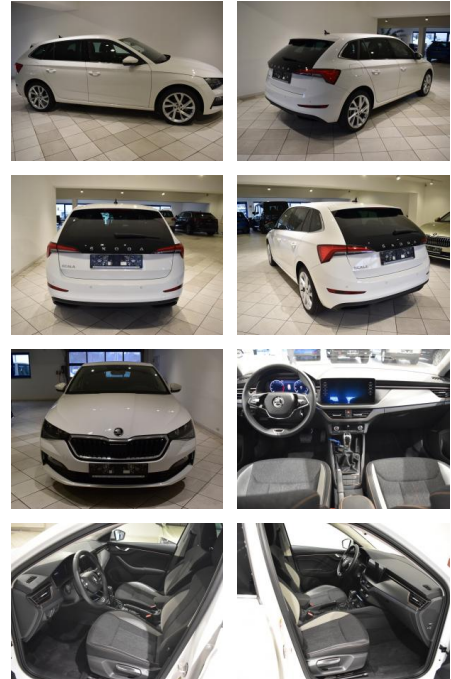

AH44-ATS5825Angebotsnr.:

VERKAUFT

Erstzulassung: 20.11.2023 **Kilometer:** 18.730 **Farbe:** Weiß **Leistung:** 110 kW / 150 PS **Kraftstoffart:** Benzin

PREIS
24.680 €

FINANZIERUNGSBEISPIEL
Laufzeit: 48 Monate Anzahlung: 25 %
Basis-Finanzierung:* Mtl. Rate:
Zielraten-Finanzierung:** **200 €**