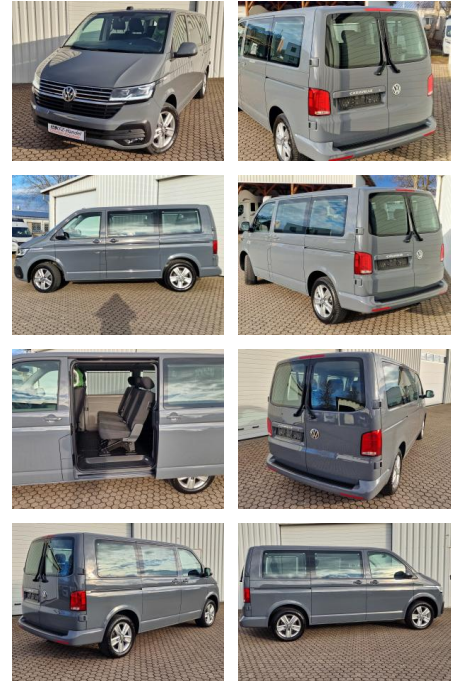

Ihr Ansprechpartner

**Herr Karsten Kerssenfischer**  
E-Mail: kerssenfischer@toyota-grabenmeier.de  
Telefon: 02521 3569

Bernhard Grabenmeier GmbH  
Zementstr. 100 - 59269 Beckum - Tel.: 02521 / 3569

**Volkswagen T6 Caravelle T6.1 Navi\*LED\*2x Schiebe...**

KK00-8-18005 Angebotsnr.:

Erstzulassung:	Kilometer:	Farbe:	Leistung:	Kraftstoffart:
24.02.2022	20.000	Grau	110 kW / 150 PS	Diesel

<b>PREIS</b> 47.730 €	<b>FINANZIERUNGSBEISPIEL</b>	
	Laufzeit: 48 Monate	Anzahlung: 25 %
	Basis-Finanzierung:*	Mtl. Rate:
	Zielraten-Finanzierung:**	<b>388 €</b>