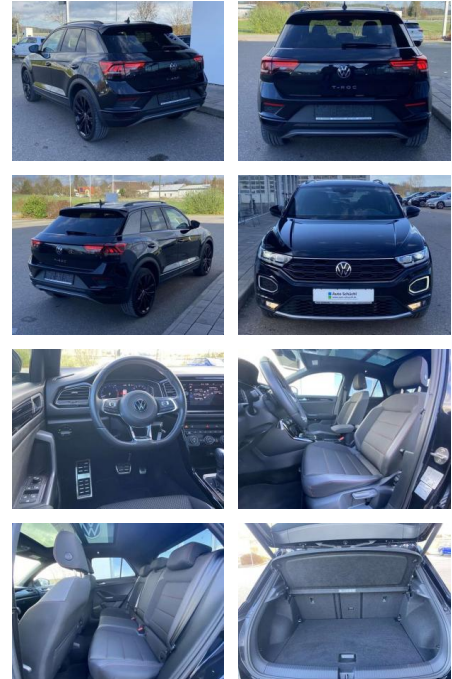

Ihr Ansprechpartner

Herr Uwe Goerbing
E-Mail: goerbing@toyota-grabenmeier.de
Telefon: 02521 3569

Bernhard Grabenmeier GmbH
Zementstr. 100 - 59269 Beckum - Tel.: 02521 / 3569

Volkswagen T-Roc 1.5 TSI DSG SPORT 19"+BLACK-STY...

SS00-164795 **Angebotsnr.:**

Erstzulassung:	Kilometer:	Farbe:	Leistung:	Kraftstoffart:
01.09.2021	17.503		110 kW / 150 PS	Benzin

PREIS	FINANZIERUNGSBEISPIEL	
31.550 €	Laufzeit: 48 Monate	Anzahlung: 25 %
	Basis-Finanzierung:**	Mtl. Rate:
	Zielraten-Finanzierung:**	256 €

Ausstattung

Interieur

- Sitzheizung vorne Innenspiegel automatisch abblendbar
- Lendenwirbelstützen vorne Climatronic
- Mittelarmlehne vorne Beifahrersitz umklappbar Vordersitze höhenverstellbar
- Kindersitzverankerung für Kindersitzsystem ISOFIX Variables
- Ladebodenkonzept Rücksitzbanklehne geteilt umlegbar mit Mittelarmlehne 2 Leseleuchten vorn Schublade unter dem rechten Vordersitz Sport-Komfortsitze vorne Make-Up Spiegel
- beleuchtet Fußraumbelichtung

Weiteres

- Pakete: 7-Gang-DSG-Automatikgetriebe Black Style Paket Fahrerassistenz Paket Plus Business-Paket Winterpaket

Exterieur

- abnehmbare Anhängerkupplung
- Panoramaschiebedach elektrisch
- Sportfahrwerk beheizbare Scheibenwaschdüsen vorne Dachreling
- elektrische Heckklappe abgedunkelte