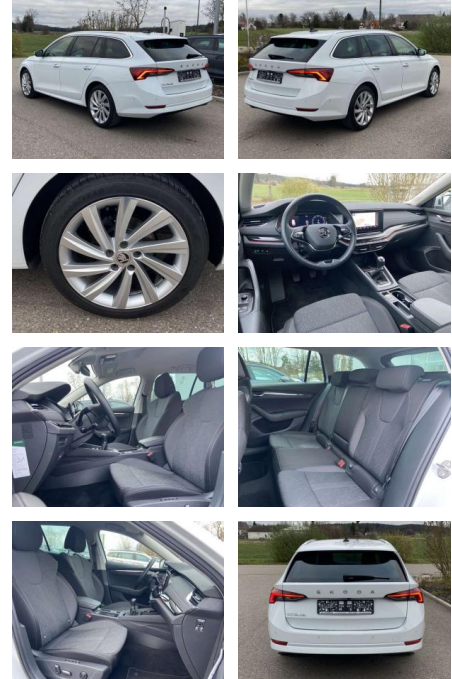

Ihr Ansprechpartner

Herr Uwe Goerbing
E-Mail: goerbing@toyota-grabenmeier.de
Telefon: 02521 3569

Bernhard Grabenmeier GmbH
Zementstr. 100 - 59269 Beckum - Tel.: 02521 / 3569

Skoda Octavia Combi 2.0 TDI Style 18"

SS00-084353 **Angebotsnr.:**

Erstzulassung:	Kilometer:	Farbe:	Leistung:	Kraftstoffart:
01.09.2022	29.987		85 kW / 116 PS	Benzin

PREIS
27.840 €

FINANZIERUNGSBEISPIEL

Laufzeit: 48 Monate   Anzahlung: 25 %
Basis-Finanzierung:*   Mtl. Rate:
Zielraten-Finanzierung:** **226 €**

* Basisfinanzierung: Anzahlung: 6.960 Euro, Laufzeit: 48 Monate, Nettodarlehen: 20.880 Euro, Gesamtbetrag: 30.759 Euro, Zinssätze: 6.78% Sollz. (gebunden), 6.99% eff.
** Zielratenfinanzierung: Anzahlung: 6.960 Euro, Laufzeit: 48 Monate, Nettodarlehen: 20.880 Euro, Zielrate: 15.312 Euro, Gesamtbetrag: 32.900 Euro, Zinssätze: 6.78% Sollz. (gebunden), 6.99% eff.,

Vermittlung für: Toyota Kredit Bank
Repräsentatives Beispiel gem. § 17 Abs. 4 PAngV. Diese Finanzierungsangebote sind Beispiele. Gerne ermitteln wir für Sie Ihr individuelles Angebot.

Ausstattung

Interieur

- Sitzheizung vorne Climatronic
- Mittelarmlehne vorne el.
- Lendenwirbelstützen vorne
- Rücksitzbanklehne geteilt umlegbar mit Mittelarmlehne Netztrennwand
- Komfortsitze vorne
- Multifunktions-Lederlenkrad Vordersitze el. einstellbar mit Memory Isofix
- Rücksitzbank und Beifahrersitz

Exterieur

- Anhängervorrichtung schwenkbar
- Rückfahrkamera Parklenkassistent mit Einparkhilfe vorne und hinten beheizbare Scheibenwaschdüsen vorne abgedunkelte Scheiben hinten Dachreling
- Leichtmetallräder 18" Licht- und Sicht: LED-Scheinwerfer mit LED-Tagfahrlicht und Kurvenfahrlicht Ambiente und Umfeldbeleuchtung

- animiert Licht- und Regensensor
- Tagfahrlicht Nebelscheinwerfer mit Abbiegelicht Kurvenfahrlicht Technik: Fahrassistent "Travel Assist" und Spurhalteassistent "Lane Assist"
- Seitenairbags vorne Sprachsteuerung Front Assist mit Warnen und Bremsen auf Fahrzeuge
- Fußgänger und Radfahrer Scheckheftgepflegt Servotronic Berganfahrassistent
- 6-Gang-Schaltgetriebe 4 x elektrische Fensterheber el. Differenzialsperre (XDS) Verkehrszeichenerkennung Reifendruckkontrolle
- Start-Stop-Automatik autom. Distanzregelung ACC (Abstandstempomat) el. Parkbremse inkl. AutoHold-Funktion
- SCR (AdBlue) Pannen-Set
- Spurwechselassistent
- Müdigkeitserkennung Keyless Advanced -

- Samstags bis 16:00 Uhr geöffnet. Gerne beraten wir Sie über günstige Finanzierungsmodelle und nehmen Ihr derzeitiges Fahrzeug in Zahlung. www.auto-schuechl.de/finanzierung Irrtümer
- Änderungen oder Zwischenverkauf vorbehalten. www.auto-schuechl.de

STÄNDIG ÜBER 15.000 FAHRZEUGE IM BESTAND!