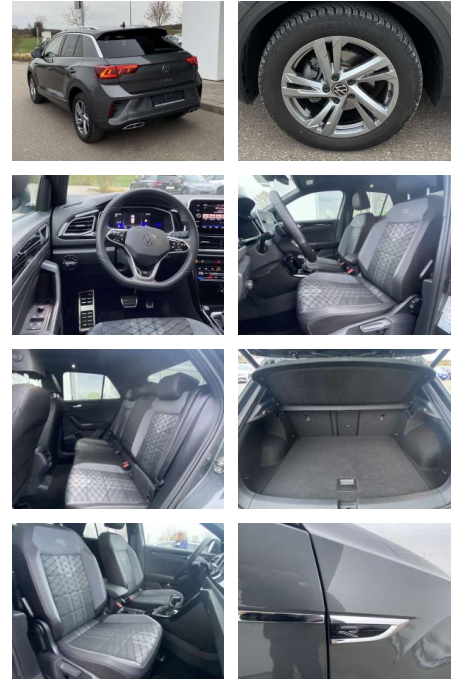

Ihr Ansprechpartner

Herr Karsten Kerssenfischer
E-Mail: kerssenfischer@toyota-grabenmeier.de
Telefon: 02521 3569

Bernhard Grabenmeier GmbH
Zementstr. 100 - 59269 Beckum - Tel.: 02521 / 3569

Volkswagen T-Roc 1.5 TSI DSG R-LINE 17"+IQ.DRIVE

SS00-679982 Angebotsnr.: