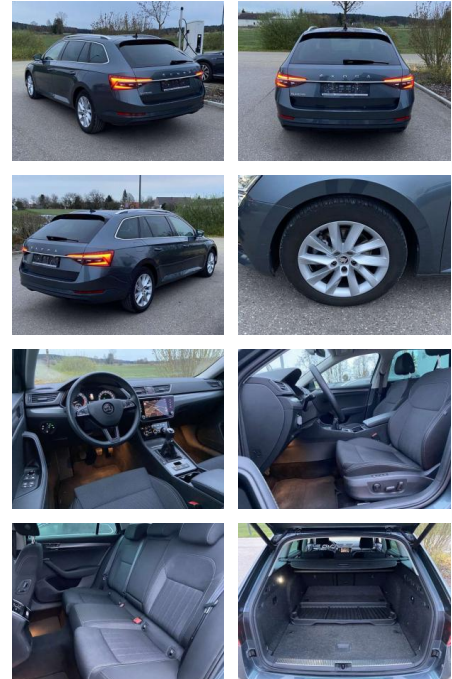

Ihr Ansprechpartner

Herr Uwe Goerbing
E-Mail: goerbing@toyota-grabenmeier.de
Telefon: 02521 3569

Bernhard Grabenmeier GmbH
Zementstr. 100 - 59269 Beckum - Tel.: 02521 / 3569

Skoda Superb Combi 1.5 TSI Green tec Style

SS00-076466AAngebotsnr.:

Erstzulassung:	Kilometer:	Farbe:	Leistung:	Kraftstoffart:
01.08.2020	39.112		110 kW / 150 PS	Benzin

PREIS
28.150 €

FINANZIERUNGSBEISPIEL

Laufzeit: 48 Monate   Anzahlung: 25 %
Basis-Finanzierung:*   Mtl. Rate:
Zielraten-Finanzierung:** **229 €**

* Basisfinanzierung: Anzahlung: 7.038 Euro, Laufzeit: 48 Monate, Nettodarlehen: 21.113 Euro, Gesamtbetrag: 31.102 Euro, Zinssätze: 6.78% Sollz. (gebunden), 6.99% eff.
** Zielratenfinanzierung: Anzahlung: 7.038 Euro, Laufzeit: 48 Monate, Nettodarlehen: 21.113 Euro, Zielrate: 15.483 Euro, Gesamtbetrag: 33.266 Euro, Zinssätze: 6.78% Sollz. (gebunden), 6.99% eff.,

Vermittlung für: Toyota Kredit Bank
Repräsentatives Beispiel gem. § 17 Abs. 4 PAngV. Diese Finanzierungsangebote sind Beispiele. Gerne ermitteln wir für Sie Ihr individuelles Angebot.

Ausstattung

Interieur

- Sitzheizung vorne Mittelarmlehne vorne Innenspiegel automatisch abblendbar Climatronic Kindersicherung elektrisch betätigt Kindersitzverankerung für Kindersitzsystem ISOFIX Vordersitze el. verstellbar - Fahrersitz mit Memory el. Lendenwirbelstützen vorne Rücksitzbanklehne geteilt umlegbar mit Mittelarmlehne Netztrennwand Make-Up Spiegel
- beleuchtet 2 Leseleuchten vorn und 2 hinten Komfortsitze vorne

- Samstags bis 16:00 Uhr geöffnet. Gerne beraten wir Sie über günstige Finanzierungsmodelle und nehmen Ihr derzeitiges Fahrzeug in Zahlung. www.auto-schuechl.de/finanzierung Irrtümer
- Änderungen oder Zwischenverkauf vorbehalten. www.auto-schuechl.de

Weiteres

- Pakete: Businesspaket Amundsen

Exterieur

- Rückfahrkamera abnehmbare Anhängerkupplung beheizbare Scheibenwaschdüsen vorne elektrische Heckklappe Außenspiegel el. anklapp-/einstell-/beheizbar mit Memory - automatisch abblendbar abgedunkelte

STÄNDIG ÜBER 15.000 FAHRZEUGE IM BESTAND!