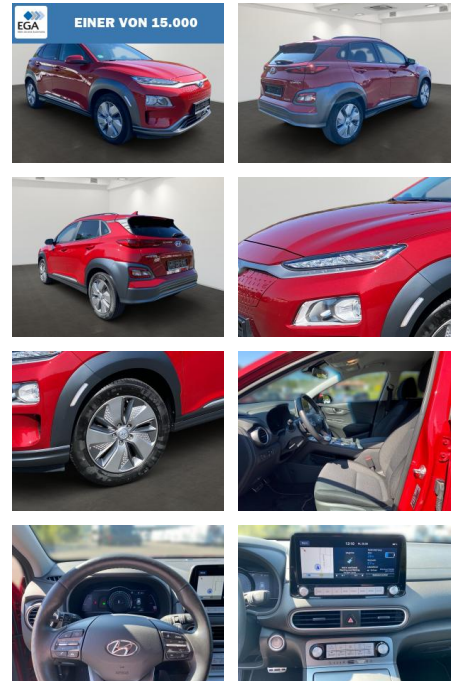

## Hyundai Kona Kona Advantage Elektro 2WD

BR01-MD\_113504 gebotsnr.:

Erstzulassung:	Kilometer:	Farbe:	Leistung:	Kraftstoffart:
14.12.2020	33.500	Rot	100 kW / 136 PS	Elektro

PREIS	FINANZIERUNGSBEISPIEL	
20.030 €	Laufzeit: 48 Monate	Anzahlung: 25 %
	Basis-Finanzierung:**	Mtl. Rate:
	Zielraten-Finanzierung:**	163 €