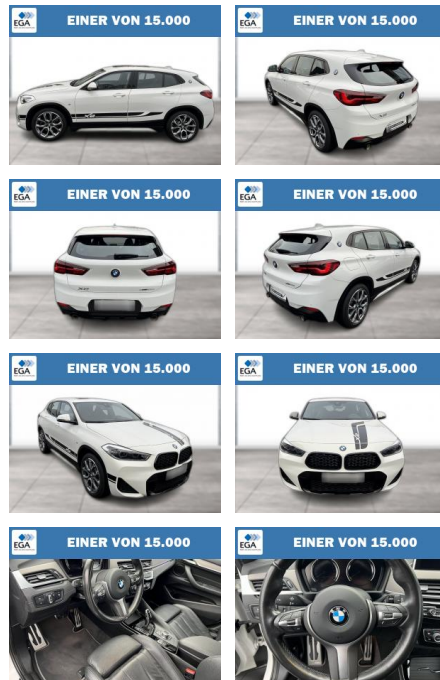

Ihr Ansprechpartner

Herr Karsten Kerssenfischer
E-Mail: kerssenfischer@toyota-grabenmeier.de
Telefon: 02521 3569

Bernhard Grabenmeier GmbH
Zementstr. 100 - 59269 Beckum - Tel.: 02521 / 3569

BMW X2 sDrive20i M Sport Edition Mesh

WG08-229645 Angebotsnr.:

Erstzulassung:	Kilometer:	Farbe:	Leistung:	Kraftstoffart:
01.08.2021	50.217	Weiß	131 kW / 178 PS	Benzin

PREIS	FINANZIERUNGSBEISPIEL
34.350 €	Laufzeit: 48 Monate Anzahlung: 25 % Basis-Finanzierung:* Mtl. Rate: Zielraten-Finanzierung:** 279 €

* Basisfinanzierung: Anzahlung: 8.588 Euro, Laufzeit: 48 Monate, Nettodarlehen: 25.763 Euro, Gesamtbetrag: 37.952 Euro, Zinssätze: 6.78% Sollz. (gebunden), 6.99% eff.
 ** Zielratenfinanzierung: Anzahlung: 8.588 Euro, Laufzeit: 48 Monate, Nettodarlehen: 25.763 Euro, Zielrate: 18.893 Euro, Gesamtbetrag: 40.593 Euro, Zinssätze: 6.78% Sollz. (gebunden), 6.99% eff.,
 Vermittlung für: Toyota Kredit Bank
 Repräsentatives Beispiel gem. § 17 Abs. 4 PAngV. Diese Finanzierungsangebote sind Beispiele. Gerne ermitteln wir für Sie Ihr individuelles Angebot.