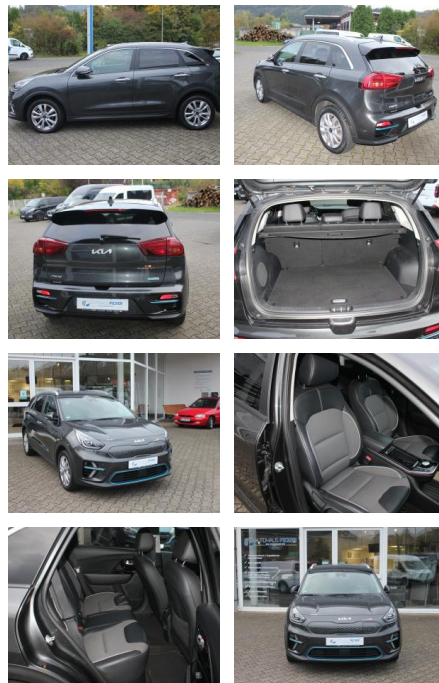

Ihr Ansprechpartner

Herr Karsten Kerssenfischer

E-Mail: kerssenfischer@toyota-grabenmeier.de
Telefon: 02521 3569

Bernhard Grabenmeier GmbH
Zementstr. 100 - 59269 Beckum - Tel.: 02521 / 3569

Kia Niro e-Niro Spirit 64 kWh

AP33-RP2411-20240089

Erstzulassung:	Kilometer:	Farbe:	Leistung:	Kraftstoffart:
17.09.2021	65.000	Grau	150 kW / 204 PS	Elektro

PREIS	FINANZIERUNGSBEISPIEL	
21.590 €	Laufzeit: 48 Monate	Anzahlung: 25 %
	Basis-Finanzierung:**	Mtl. Rate:
	Zielraten-Finanzierung:**	175 €