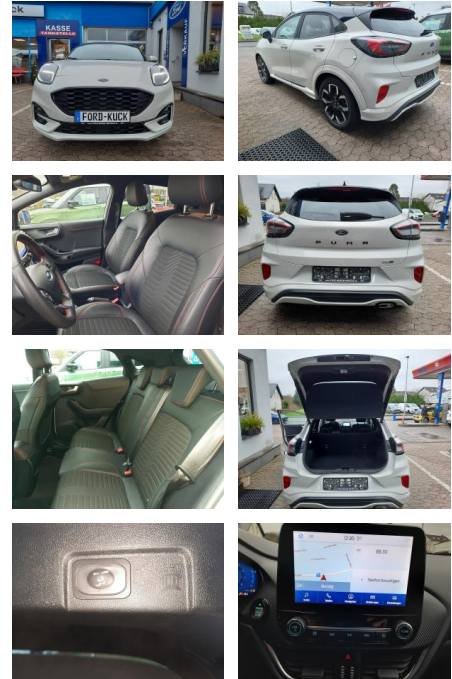

Ihr Ansprechpartner

Herr Uwe Goerbing

E-Mail: goerbing@toyota-grabenmeier.de
Telefon: 02521 3569

Bernhard Grabenmeier GmbH
Zementstr. 100 - 59269 Beckum - Tel.: 02521 / 3569

Ford Puma EcoBoost Mild Hybrid ST-Line X 155 PS

CD01-CD2411-~~Angebot~~..

Erstzulassung:	Kilometer:	Farbe:	Leistung:	Kraftstoffart:
28.07.2020	49.750	Weiß	114 kW / 155 PS	Benzin

PREIS
21.540 €

FINANZIERUNGSBEISPIEL

Laufzeit: 48 Monate Anzahlung: 25 %
Basis-Finanzierung:* Mtl. Rate:
Zielraten-Finanzierung:** **175 €**