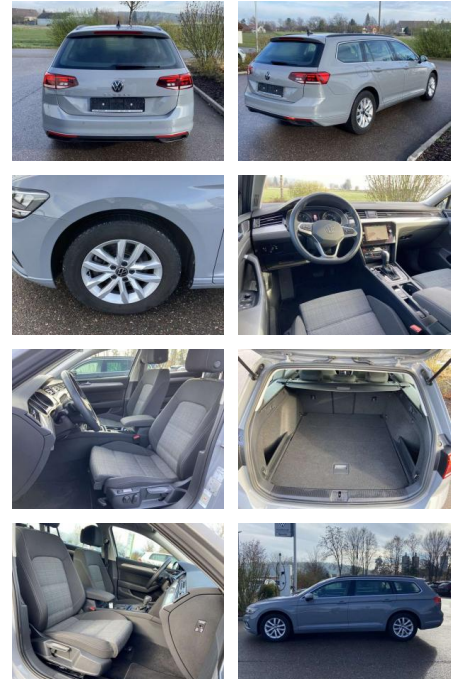

Ihr Ansprechpartner

Herr Uwe Goerbing
E-Mail: goerbing@toyota-grabenmeier.de
Telefon: 02521 3569

Bernhard Grabenmeier GmbH
Zementstr. 100 - 59269 Beckum - Tel.: 02521 / 3569

Volkswagen Passat Variant 1.5 TSI DSG Business

SS00-056159AAngebotsnr.:

Erstzulassung:	Kilometer:	Farbe:	Leistung:	Kraftstoffart:
01.07.2022	20.454		110 kW / 150 PS	Benzin

PREIS
29.180 €

FINANZIERUNGSBEISPIEL

Laufzeit: 48 Monate   Anzahlung: 25 %
Basis-Finanzierung:*   Mtl. Rate:
Zielraten-Finanzierung:** **237 €**

* Basisfinanzierung: Anzahlung: 7.295 Euro, Laufzeit: 48 Monate, Nettodarlehen: 21.885 Euro, Gesamtbetrag: 32.240 Euro, Zinssätze: 6.78% Sollz. (gebunden), 6.99% eff.
** Zielratenfinanzierung: Anzahlung: 7.295 Euro, Laufzeit: 48 Monate, Nettodarlehen: 21.885 Euro, Zielrate: 16.049 Euro, Gesamtbetrag: 34.483 Euro, Zinssätze: 6.78% Sollz. (gebunden), 6.99% eff.,

Vermittlung für: Toyota Kredit Bank
Repräsentatives Beispiel gem. § 17 Abs. 4 PAngV. Diese Finanzierungsangebote sind Beispiele. Gerne ermitteln wir für Sie Ihr individuelles Angebot.

Ausstattung

Interieur

- Multifunktions-Lederlenkrad mit Schaltwippen Sitzheizung vorne Innenspiegel automatisch abblendbar Mittelarmlehne vorne 2 Leseleuchten vorn Netztrennwand el. Lendenwirbelstütze Fahrersitz mit Massagefunktion Komfortsitze vorne Fußraumbeleuchtung ergoComfort-Sitz auf der Fahrerseite Kindersitzverankerung für Kindersitzsystem I-Size/ISOFIX

- 2x hinten Farbe: Mondsteingrau -Fr. 08:00-18:00 Uhr
- Samstags bis 16:00 Uhr geöffnet. Gerne beraten wir Sie über günstige Finanzierungsmodelle und nehmen Ihr derzeitiges Fahrzeug in Zahlung. www.auto-schuechl.de/finanzierung Irrtümer
- Änderungen oder Zwischenverkauf vorbehalten. www.auto-schuechl.de

Weiteres

- Rückfahrkamera beheizbare Scheibenwaschdüsen vorne Dachreling Leichtmetallräder 16" Ganzjahresreifen Außenspiegel beheizbar und el. anklappbar Anhängerkupplung abnehmbar Licht- und Sicht: LED-Scheinwerfer Tagfahrlicht LED-Heckleuchten Licht- und Regensensor Nebelscheinwerfer mit
- Pakete: 7-Gang-DSG-Automatikgetriebe Business-Premium-Paket

STÄNDIG ÜBER 15.000 FAHRZEUGE IM BESTAND!