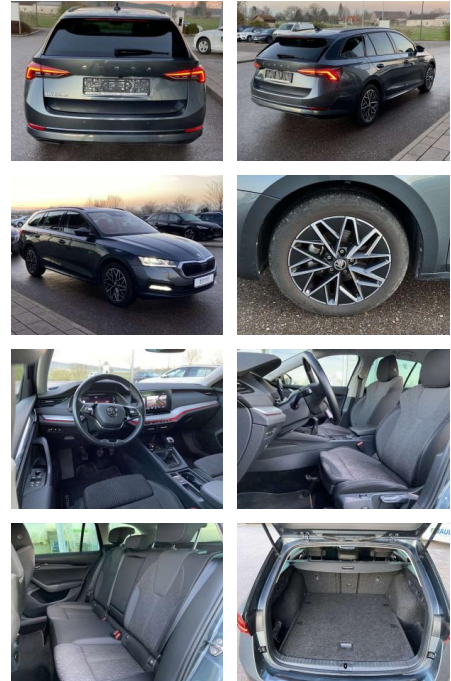

Ihr Ansprechpartner

Herr Karsten Kerssenfischer
E-Mail: kerssenfischer@toyota-grabenmeier.de
Telefon: 02521 3569

Bernhard Grabenmeier GmbH
Zementstr. 100 - 59269 Beckum - Tel.: 02521 / 3569

Skoda Octavia Combi 1.5 TSI CLEVER

SS00-010153 **Angebotsnr.:**