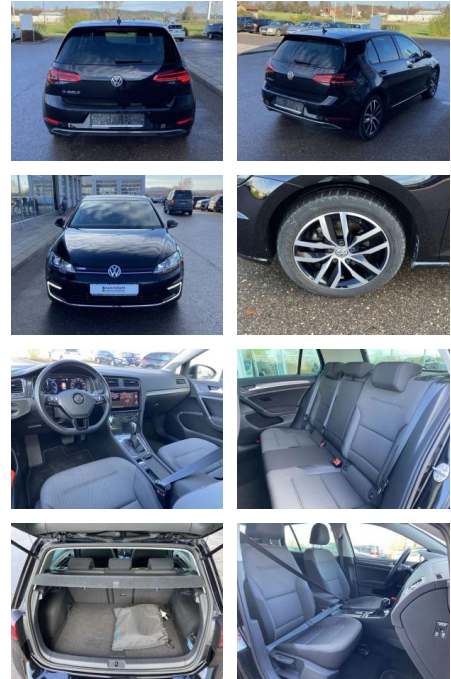

SS00-917935 **Angebotsnr.:**

Erstzulassung:	Kilometer:	Farbe:	Leistung:	Kraftstoffart:
01.06.2020	32.250	Schwarz	100 kW / 136 PS	Benzin

PREIS
20.430 €

FINANZIERUNGSBEISPIEL

Laufzeit: 48 Monate Anzahlung: 25 %
Basis-Finanzierung:* Mtl. Rate:
Zielraten-Finanzierung:** **166 €**

- Sitzheizung vorne Innenspiegel automatisch abblendbar
- Lendenwirbelstützen vorne Climatronic
- Mittelarmlehne vorne Vordersitze höhenverstellbar Kindersitzverankerung für Kindersitzsystem ISOFIX
- Rücksitzbanklehne geteilt umlegbar mit Mittelarmlehne 2 Leseleuchten vorn
- klimatisiertes Handschuhfach Multifunktions-Lederlenkrad Komfortsitze vorne Make-Up Spiegel
- beleuchtet Fußraumbeleuchtung