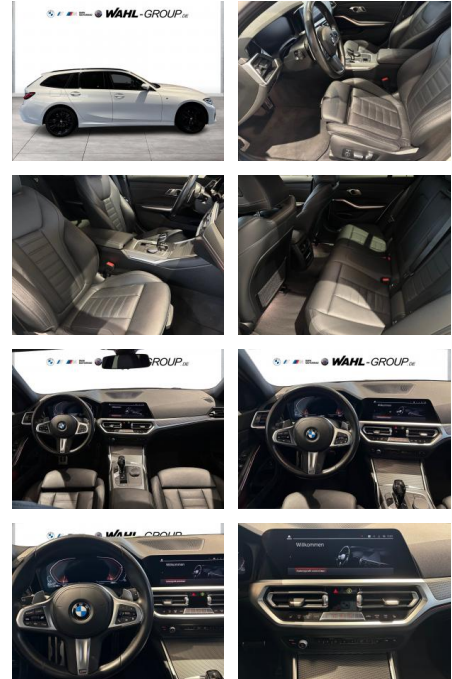

Ihr Ansprechpartner

Herr Uwe Goerbing
E-Mail: goerbing@toyota-grabenmeier.de
Telefon: 02521 3569

Bernhard Grabenmeier GmbH
Zementstr. 100 - 59269 Beckum - Tel.: 02521 / 3569

BMW 320d xDrive TOURING M SPORT LEDER HUD

WG01-255345 Angebotsnr.:

Erstzulassung:	Kilometer:	Farbe:	Leistung:	Kraftstoffart:
01.02.2021	58.500	Weiß	140 kW / 190 PS	Diesel

PREIS
39.400 €

FINANZIERUNGSBEISPIEL

Laufzeit: 48 Monate   Anzahlung: 25 %
Basis-Finanzierung:*   Mtl. Rate:
Zielraten-Finanzierung:** **320 €**

* Basisfinanzierung: Anzahlung: 9.850 Euro, Laufzeit: 48 Monate, Nettodarlehen: 29.550 Euro, Gesamtbetrag: 43.531 Euro, Zinssätze: 6.78% Sollz. (gebunden), 6.99% eff.
** Zielratenfinanzierung: Anzahlung: 9.850 Euro, Laufzeit: 48 Monate, Nettodarlehen: 29.550 Euro, Zielrate: 21.670 Euro, Gesamtbetrag: 46.561 Euro, Zinssätze: 6.78% Sollz. (gebunden), 6.99% eff.,

Vermittlung für: Toyota Kredit Bank
Repräsentatives Beispiel gem. § 17 Abs. 4 PAngV. Diese Finanzierungsangebote sind Beispiele. Gerne ermitteln wir für Sie Ihr individuelles Angebot.

Ausstattung

Sicherheit

- PDC Park Distance Control hinten
- Anti-Blockiersystem ABS
- Antischlupfregelung ASC+T
- elektronische Stabilitätskontrolle (ESP / DSP)
- Servolenkung
- Regensensor
- Wegfahrsperre
- Kindersitzbefestigung
- Allrad
- PDC Park Distance Control vorne

Multimedia

- Radio
- el. Sitzverstellung
- Navigation mit Bildschirm
- MP3 Anschluss
- Head UP Display
- Bluetooth

Komfort

- Zentralverriegelung
- Bordcomputer

Interieur

- Multifunktionslenkrad
- Sportsitze
- el. Fensterheber
- Sitzheizung

Exterieur

- Leichtmetallfelgen
- Nebelscheinwerfer
- Dachreling

Umwelt

- Partikelfilter

Weiteres

- Sportfahrwerk
- Diesel

- Lichtsensor
- elektrische Aussenspiegel
- Start Stop Automatik
- Nichtraucher
- Sportpaket
- Ablagenpaket
- ABS
- Active Guard Plus
- Adaptives Fahrwerk M-Technic
- Aktiver Fussgängerschutz
- Alarmanlage
- Alufelgen
- Ambientes Licht
- Armauflage vorn
- Ausstattungs-Paket: Connected Professional
- Auto Start/Stop Funktion
- Beifahrerairbag
- Beifahrerairbag-Deaktivierung
- BMW Individual Dachhimmel anthrazit
- BMW Individual Dachreling Hochglanz

STÄNDIG ÜBER 15.000 FAHRZEUGE IM BESTAND!