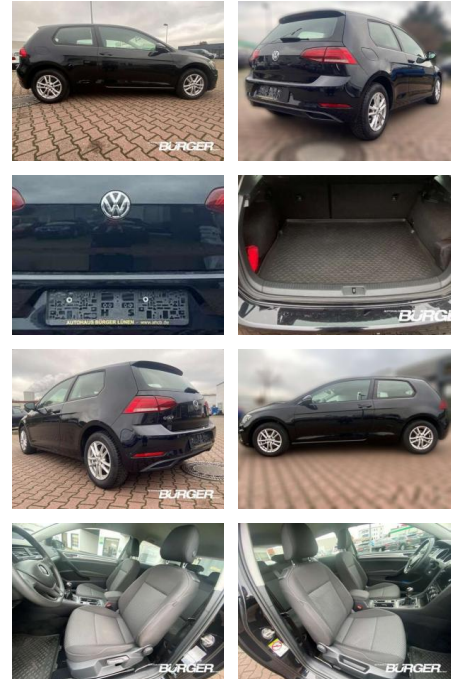

Ihr Ansprechpartner

Herr Uwe Goerbing
E-Mail: goerbing@toyota-grabenmeier.de
Telefon: 02521 3569

Bernhard Grabenmeier GmbH
Zementstr. 100 - 59269 Beckum - Tel.: 02521 / 3569

Volkswagen Golf VII Start-Stopp 1.0 TSI Navi SHZ

CB01-W156439Angebotsnr.:

Erstzulassung:	Kilometer:	Farbe:	Leistung:	Kraftstoffart:
01.01.2018	54.855	Schwarz	63 kW / 86 PS	Benzin

PREIS	FINANZIERUNGSBEISPIEL	
14.860 €	Laufzeit: 48 Monate	Anzahlung: 25 %
	Basis-Finanzierung:**	Mtl. Rate:
	Zielraten-Finanzierung:**	121 €