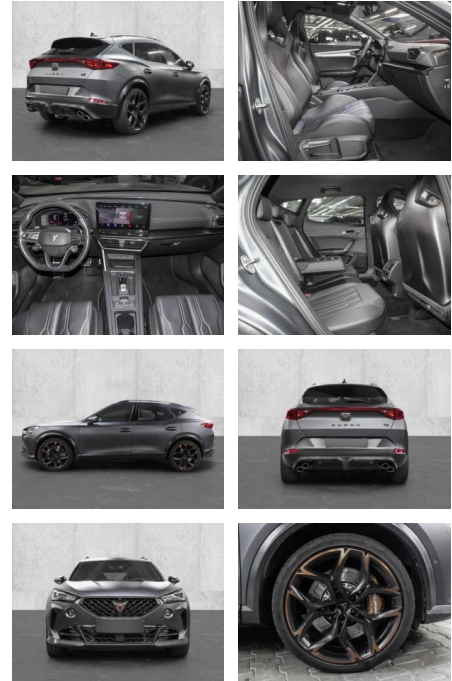

MA05-1936-24 Angebotsnr.:

Erstzulassung:	Kilometer:	Farbe:	Leistung:	Kraftstoffart:
01.01.2022	37.100	Grau	287 kW / 390 PS	Benzin

PREIS	FINANZIERUNGSBEISPIEL
43.100 €	Laufzeit: 48 Monate Anzahlung: 25 % Basis-Finanzierung:* Mtl. Rate: Zielraten-Finanzierung:** 350 €