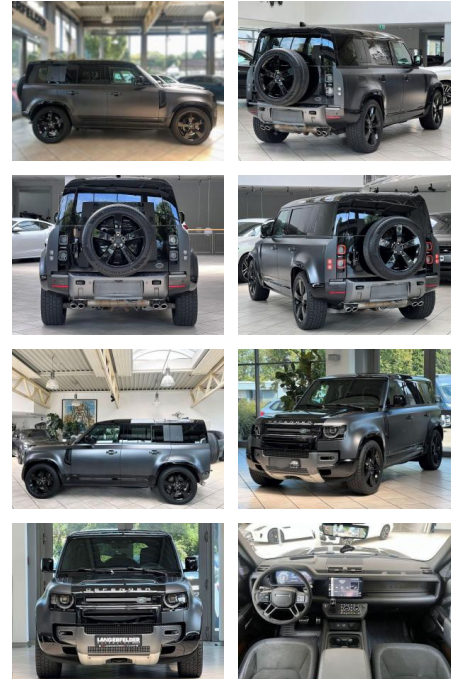

LA05-LA05-13310950

Erstzulassung:	Kilometer:	Farbe:	Leistung:	Kraftstoffart:
26.04.2022	66.152	Diverse	386 kW / 525 PS	Benzin

PREIS
98.840 €

FINANZIERUNGSBEISPIEL
Laufzeit: 48 Monate Anzahlung: 25 %
Basis-Finanzierung:* Mtl. Rate:
Zielraten-Finanzierung:** **803 €**