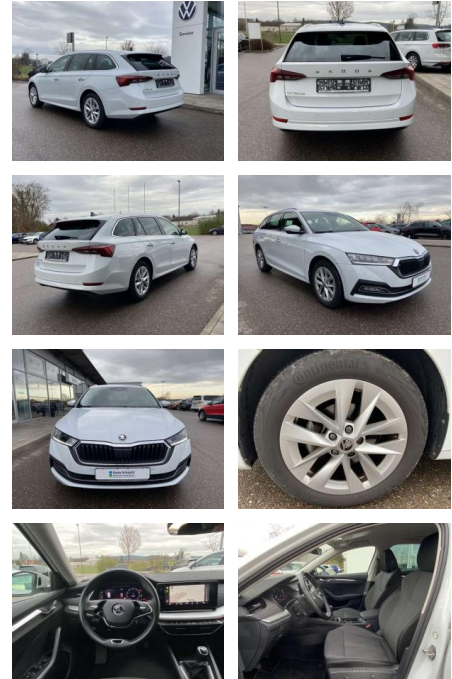

Ihr Ansprechpartner

Herr Uwe Goerbing
E-Mail: goerbing@toyota-grabenmeier.de
Telefon: 02521 3569

Bernhard Grabenmeier GmbH
Zementstr. 100 - 59269 Beckum - Tel.: 02521 / 3569

Skoda Octavia Combi 2.0 TDI STYLE

SS00-088309 Angebotsnr.:

Erstzulassung:	Kilometer:	Farbe:	Leistung:	Kraftstoffart:
01.09.2022	40.600		110 kW / 150 PS	Benzin

PREIS
27.840 €

FINANZIERUNGSBEISPIEL

Laufzeit: 48 Monate Anzahlung: 25 %
Basis-Finanzierung:* Mtl. Rate:
Zielraten-Finanzierung:** **226 €**