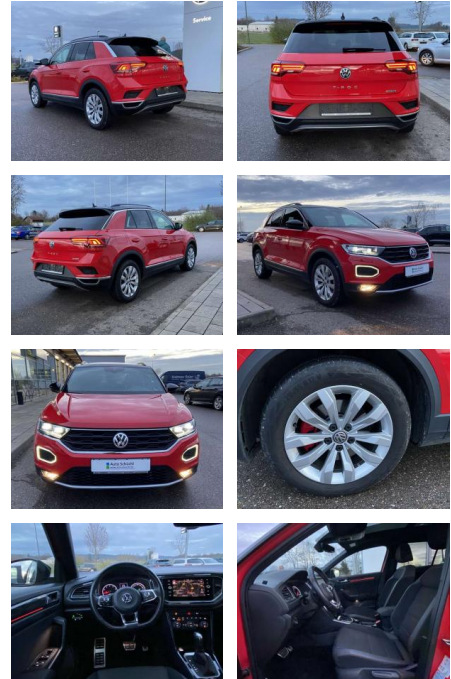

Ihr Ansprechpartner

Herr Uwe Goerbing
E-Mail: goerbing@toyota-grabenmeier.de
Telefon: 02521 3569

Bernhard Grabenmeier GmbH
Zementstr. 100 - 59269 Beckum - Tel.: 02521 / 3569

Volkswagen T-Roc 2.0 TSI DSG Sport 4-MOTION

SS00-146372 Angebotsnr.:

Erstzulassung:	Kilometer:	Farbe:	Leistung:	Kraftstoffart:
01.08.2020	32.463		140 kW / 190 PS	Benzin

PREIS
29.900 €

FINANZIERUNGSBEISPIEL

Laufzeit: 48 Monate Anzahlung: 25 %
Basis-Finanzierung:* Mtl. Rate:
Zielraten-Finanzierung:** **243 €**