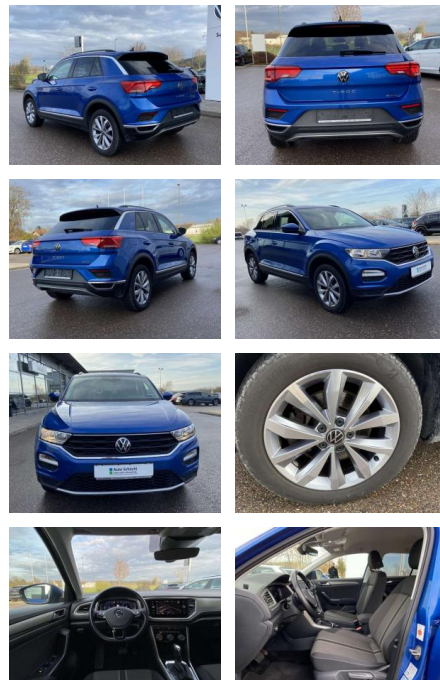

SS00-163543 **Angebotsnr.:**

| Erstzulassung: | Kilometer: | Farbe: | Leistung: | Kraftstoffart: |
|----------------|------------|--------|-----------------|----------------|
| 01.07.2021 | 28.094 | | 110 kW / 150 PS | Benzin |

- 2x hinten Farbe: Ravennablau Metallic
- Fr. 08:00-18:00 Uhr
- Samstags bis 16:00 Uhr geöffnet. Gerne beraten wir Sie über günstige Finanzierungsmodelle und nehmen Ihr derzeitiges Fahrzeug in Zahlung. www.auto-schuechl.de/finanzierung
- Irrtümer
- Änderungen oder Zwischenverkauf vorbehalten. www.auto-schuechl.de