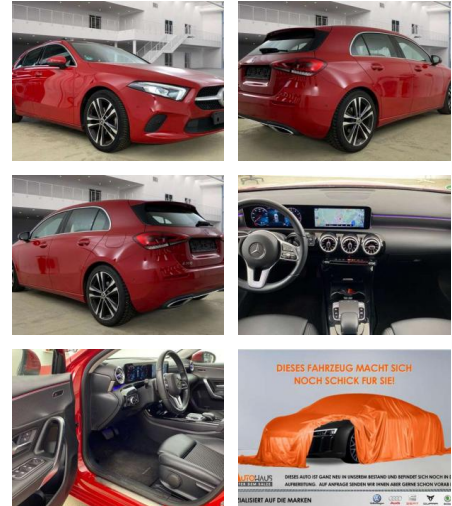

Ihr Ansprechpartner

Herr Uwe Goerbing
E-Mail: goerbing@toyota-grabenmeier.de
Telefon: 02521 3569

Bernhard Grabenmeier GmbH
Zementstr. 100 - 59269 Beckum - Tel.: 02521 / 3569

Mercedes-Benz A 180 Edition

CC03-8291 **Angebotsnr.:**

- Mittelkonsole vorn mit Rollo / Ablage
- Navigation Premium-Paket
- Rücksitzlehne geteilt / klappbar
- Weitere Ausstattung: Airbag Beifahrerseite abschaltbar
- Airbag Fahrer-/Beifahrerseite
- Ambiente-Beleuchtung
- Außenspiegel elektr. verstell- und heizbar
- beide
- Beckenairbag vorn (Pelvisbag)
- Design- und Ausstattungslinie Progressive
- Fahrassistenten-System: Agility Select / Dynamic Select (Fahrmodus-schalter)
- Fahrassistenten-System: aktiver Bremsassistent
- Fahrassistenten-System: aktiver Spurhalteassistent
- Fahrassistenten-System: Fernlichtassistent Adaptive