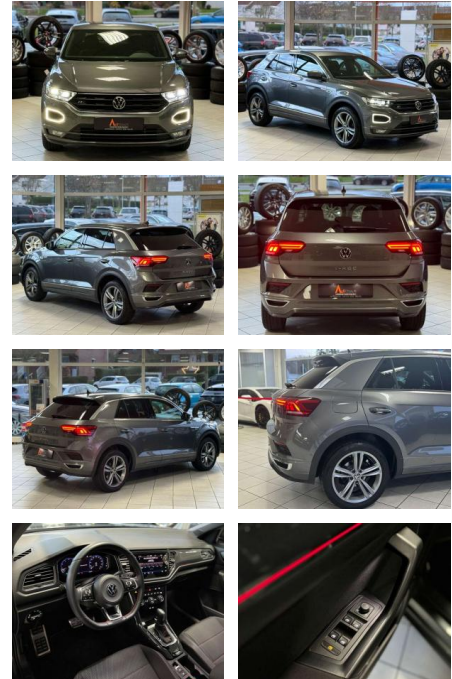

CC03-4427 **Angebotsnr.:**

Erstzulassung:	Kilometer:	Farbe:	Leistung:	Kraftstoffart:	Verbr. komb.	CO2-Emission	CO2-Klasse (WLTP)
01.10.2020	56.916	Grau	110 kW / 150 PS	Benzin	5,2 l/100km	119 g/km	D

PREIS
26.170 €