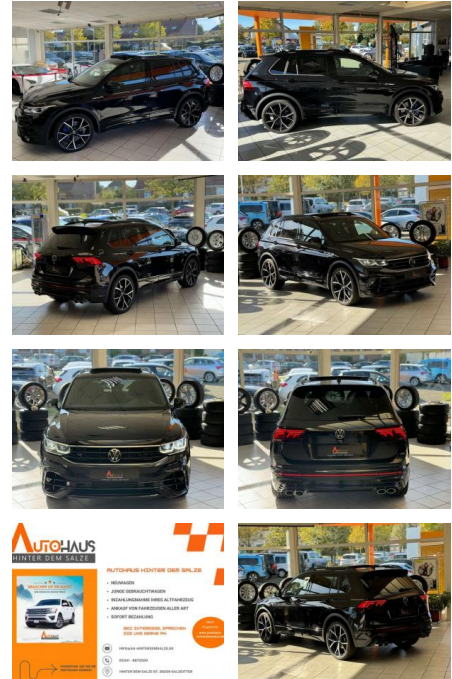

CC03-07862 **Angebotsnr.:**

| Erstzulassung: | Kilometer: | Farbe: | Leistung: | Kraftstoffart: | Verbr. komb. | CO2-Emission | CO2-Klasse (WLTP) |
|----------------|------------|---------|-----------------|----------------|--------------|--------------|-------------------|
| 01.03.2023 | 18.993 | Schwarz | 235 kW / 320 PS | Benzin | 8,1 l/100km | 186 g/km | G |