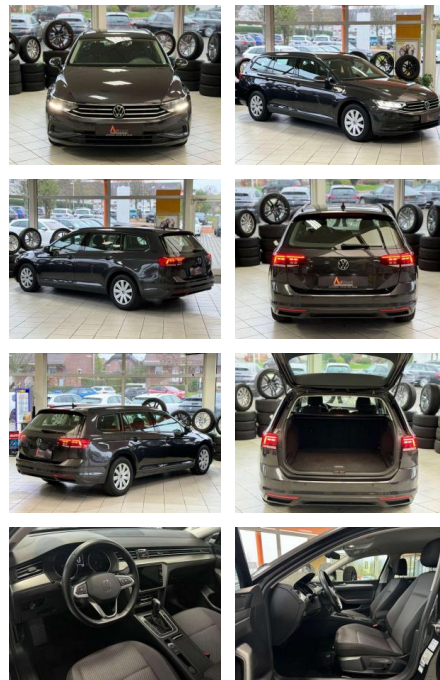

CC03-7840 **Angebotsnr.:**

Erstzulassung:	Kilometer:	Farbe:	Leistung:	Kraftstoffart:	Verbr. komb.	CO2-Emission	CO2-Klasse (WLTP)
01.10.2021	99.765	Grau	110 kW / 150 PS	Benzin	4,0 l/100km	106 g/km	C

PREIS
22.090 €