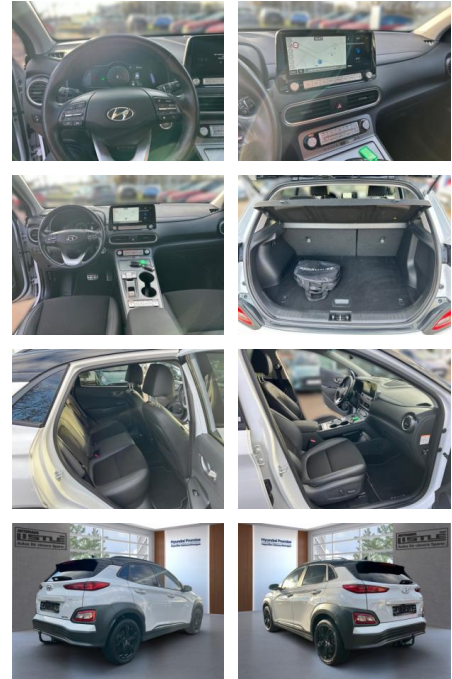

## Hyundai Kona Premium Elektro 2WD HUD Navi

AL33-J004772 Angebotsnr.:

Erstzulassung:	Kilometer:	Farbe:	Leistung:	Kraftstoffart:	Reichweite elektr. (WLTP)
01.06.2020	33.589		150 kW / 204 PS	Elektro	484 km