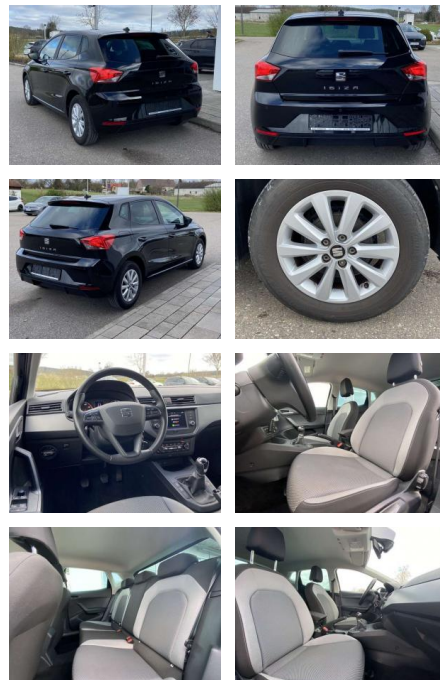

## Seat Ibiza 1.0 TSI Style CLIMATRONIC

SS00-132170 **Angebotsnr.:**

Erstzulassung:	Kilometer:	Farbe:	Leistung:	Kraftstoffart:
01.05.2021	26.279		70 kW / 95 PS	Benzin

PREIS	FINANZIERUNGSBEISPIEL	
<b>17.030 €</b>	Laufzeit: 48 Monate	Anzahlung: 25 %
	Basis-Finanzierung:**	Mtl. Rate:
	Zielraten-Finanzierung:**	<b>138 €</b>

### Interieur

- Sitzheizung vorne Innenspiegel automatisch abblendbar Climatronic Mittelarmlehne vorne Vordersitze höhenverstellbar Kindersitzverankerung für Kindersitzsystem ISOFIX 2 Leseleuchten vorne Schubladen unter den Vordersitzen Rücksitzbanklehne geteilt umlegbar Leder multifunktionslenkrad