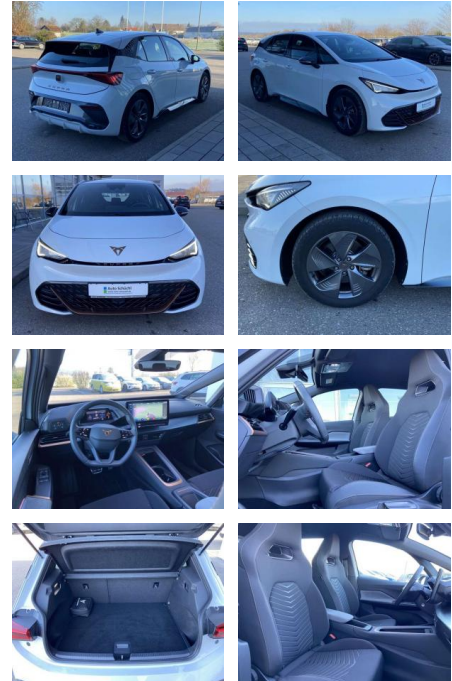

Ihr Ansprechpartner

Herr Karsten Kerssenfischer
E-Mail: kerssenfischer@toyota-grabenmeier.de
Telefon: 02521 3569

Bernhard Grabenmeier GmbH
Zementstr. 100 - 59269 Beckum - Tel.: 02521 / 3569

Cupra Born 18"+NAVI+LED+CCS+KAMERA+FULL-LINK

SS00-020624 Angebotsnr.:

Erstzulassung:	Kilometer:	Farbe:	Leistung:	Kraftstoffart:
01.09.2022	12.946		150 kW / 204 PS	Benzin

PREIS
28.670 €

FINANZIERUNGSBEISPIEL
Laufzeit: 48 Monate   Anzahlung: 25 %
Basis-Finanzierung:*   Mtl. Rate:
Zielraten-Finanzierung:** **233 €**

* Basisfinanzierung: Anzahlung: 7.168 Euro, Laufzeit: 48 Monate, Nettodarlehen: 21.503 Euro, Gesamtbetrag: 31.677 Euro, Zinssätze: 6,78% Sollz. (gebunden), 6,99% eff.
** Zielratenfinanzierung: Anzahlung: 7.168 Euro, Laufzeit: 48 Monate, Nettodarlehen: 21.503 Euro, Zielrate: 15.769 Euro, Gesamtbetrag: 33.881 Euro, Zinssätze: 6,78% Sollz. (gebunden), 6,99% eff.,

Vermittlung für: Toyota Kredit Bank
Repräsentatives Beispiel gem. § 17 Abs. 4 PAngV. Diese Finanzierungsangebote sind Beispiele. Gerne ermitteln wir für Sie Ihr individuelles Angebot.

Ausstattung

Interieur

- Sitzheizung vorne Innenspiegel automatisch abblendbar Fahrersitz höhenverstellbar Make-Up Spiegel
- beleuchtet Rücksitzbanklehne geteilt umlegbar Ambientebeleuchtung mehrfarbig Multifunktionslederlenkrad
- beheizbar Isofix Rücksitzbank und Beifahrersitz

Exterieur

- Rückfahrkamera Sportfahrwerk beheizbare Scheibenwaschdüsen vorne Licht- und Sicht: LED-Scheinwerfer Fernlichtassistent LED-Heckleuchten Licht- und Regensensor Technik: CCS-Ladedose 11 kW Ladeleistung AC (Wechselstrom) 100 kW Ladeleistung DC (Gleichstrom) Batteriekapazität 62 kWh (brutto) Einparkhilfe vorne und hinten Sprachsteuerung Spurhalteassistent Front

- Fußgänger und Radfahrer Climatic Scheckheftgepflegt Airbag für Fahrer und Beifahrer mit Beifahrer-Airbag-Deaktivierung Verkehrszeichenerkennung Dynamiklenkung Reifendruckkontrolle autom. Distanzregelung ACC (Abstandstempomat) Keyless-Go (Start-Knopf) Müdigkeitserkennung Kopf- und Seitenairbags vorn
- mit Center-Airbag Infotainment: Navigationssystem Media mit Farbdisplay-Touchscreen Full-Link (Apple CarPlay und Android Auto) DAB - digitaler Radioempfang Freisprecheinrichtung (Bluetooth) 2x USB-C vorne
- 2x hinten Farbe: Eisweiß -Fr. 08:00-18:00 Uhr
- Samstags bis 16:00 Uhr geöffnet. Gerne beraten wir Sie über günstige

- Änderungen oder Zwischenverkauf vorbehalten. www.auto-schuechl.de

Weiteres

- Pakete: Winterpaket

STÄNDIG ÜBER 15.000 FAHRZEUGE IM BESTAND!