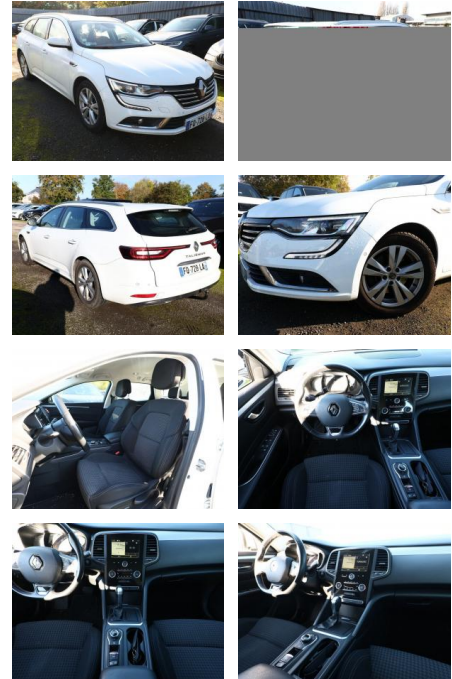

Ihr Ansprechpartner

Herr Karsten Kerssenfischer

E-Mail: kerssenfischer@toyota-grabenmeier.de
Telefon: 02521 3569

Bernhard Grabenmeier GmbH
Zementstr. 100 - 59269 Beckum - Tel.: 02521 / 3569

Renault Talisman Grandt. 2.0 dCi 160 EDC Intens

AT27-GW-ABO2024 Anbotsnr.:

Erstzulassung:	Kilometer:	Farbe:	Leistung:	Kraftstoffart:
12.06.2020	78.600	Weiß	118 kW / 160 PS	Diesel

PREIS
20.220 €

FINANZIERUNGSBEISPIEL

Laufzeit: 48 Monate Anzahlung: 25 %
Basis-Finanzierung:* Mtl. Rate:
Zielraten-Finanzierung:** **164 €**