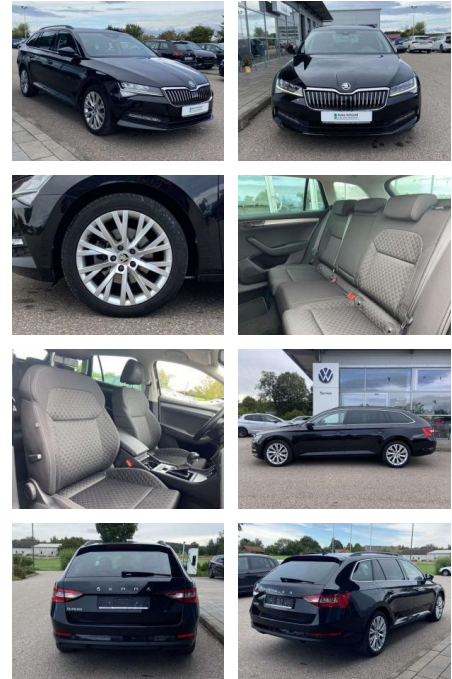

Ihr Ansprechpartner

Herr Uwe Goerbing

E-Mail: goerbing@toyota-grabenmeier.de
Telefon: 02521 3569

Bernhard Grabenmeier GmbH
Zementstr. 100 - 59269 Beckum - Tel.: 02521 / 3569

Skoda Superb Combi 2.0 TDI DSG Ambition AHK

SS00-064176AAngebotsnr.:

| Erstzulassung: | Kilometer: | Farbe: | Leistung: | Kraftstoffart: |
|----------------|------------|--------|-----------------|----------------|
| 01.04.2021 | 40.623 | | 147 kW / 200 PS | Benzin |

- Multifunktions-Lederlenkrad mit Schaltwippen Mittelarmlehne vorne Lendenwirbelstützen vorne Climatronic Kindersicherung elektrisch betätigt Vordersitze höhenverstellbar Kindersitzverankerung für Kindersitzsystem ISOFIX Rücksitzbanklehne geteilt umlegbar mit Mittelarmlehne Netztrennwand Make-Up Spiegel
- beleuchtet Komfortsitze vorne Fußraumbeleuchtung