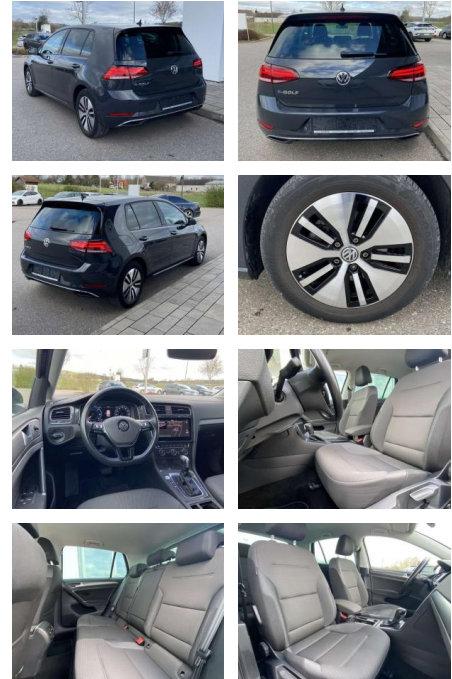

SS00-918746 Angebotsnr.:

Erstzulassung:	Kilometer:	Farbe:	Leistung:	Kraftstoffart:
01.07.2020	33.050		100 kW / 136 PS	Benzin

PREIS	FINANZIERUNGSBEISPIEL	
20.220 €	Laufzeit: 48 Monate	Anzahlung: 25 %
	Basis-Finanzierung:**	Mtl. Rate:
	Zielraten-Finanzierung:**	164 €

Ausstattung

Interieur

- Sitzheizung vorne Innenspiegel automatisch abblendbar
- Lendenwirbelstützen vorne Climatronic
- Mittelarmlehne vorne Vordersitze höhenverstellbar Kindersitzverankerung für Kindersitzsystem ISOFIX
- Rücksitzbanklehne geteilt umlegbar mit Mittelarmlehne 2 Leseleuchten vorn
- klimatisiertes Handschuhfach Multifunktions-Lederlenkrad Komfortsitze vorne Make-Up Spiegel
- beleuchtet