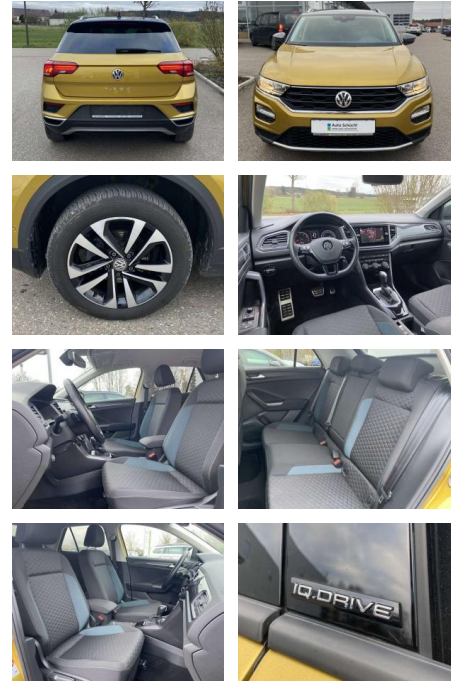

Ihr Ansprechpartner

Herr Karsten Kerssenfischer
E-Mail: kerssenfischer@toyota-grabenmeier.de
Telefon: 02521 3569

Bernhard Grabenmeier GmbH
Zementstr. 100 - 59269 Beckum - Tel.: 02521 / 3569

Volkswagen T-Roc 1.5 TSI DSG IQ.DRIVE NAVI+AHK

SS00-054916 **Angebotsnr.:**

Erstzulassung:	Kilometer:	Farbe:	Leistung:	Kraftstoffart:
01.01.2020	48.918		110 kW / 150 PS	Benzin

PREIS
24.750 €

FINANZIERUNGSBEISPIEL
Laufzeit: 48 Monate   Anzahlung: 25 %
Basis-Finanzierung:*   Mtl. Rate:
Zielraten-Finanzierung:** **201 €**

* Basisfinanzierung: Anzahlung: 6.188 Euro, Laufzeit: 48 Monate, Nettodarlehen: 18.563 Euro, Gesamtbetrag: 27.346 Euro, Zinssätze: 6.78% Sollz. (gebunden), 6.99% eff.
** Zielratenfinanzierung: Anzahlung: 6.188 Euro, Laufzeit: 48 Monate, Nettodarlehen: 18.563 Euro, Zielrate: 13.613 Euro, Gesamtbetrag: 29.249 Euro, Zinssätze: 6.78% Sollz. (gebunden), 6.99% eff.,
Vermittlung für: Toyota Kredit Bank
Repräsentatives Beispiel gem. § 17 Abs. 4 PAngV. Diese Finanzierungsangebote sind Beispiele. Gerne ermitteln wir für Sie Ihr individuelles Angebot.

Ausstattung

Interieur

- Sitzheizung vorne Innenspiegel automatisch abblendbar
- Lendenwirbelstützen vorne Climatronic
- Mittelarmlehne vorne Beifahrersitz umklappbar Vordersitze höhenverstellbar
- Kindersitzverankerung für Kindersitzsystem ISOFIX Variables
- Ladebodenkonzept Rücksitzbanklehne geteilt umlegbar mit Mittelarmlehne 2 Leseleuchten vorn Schublade unter dem rechten Vordersitz Komfortsitze vorne
- Make-Up Spiegel
- beleuchtet Fußraumbeleuchtung
- Multifunktions-Lederlenkrad
- beheizbar mit Schaltwippen

Exterieur

- abnehmbare Anhängerkupplung
- Parklenkassistent mit Einparkhilfe vorne und hinten beheizbare

- Ausparkassistent
- Spurhalteassistent Lane Assist
- Blind Spot-Sensor
- Emergency Assist Infotainment: Navigationssystem Discover Media mit Farbdisplay-Touchscreen Radio Composition Media App-Connect (Apple CarPlay und Android Auto) Freisprecheinrichtung (Bluetooth) 2 x USB 6 Lautsprecher Farbe: Kurkumagelb Metallic -Fr. 08:00-18:00 Uhr
- Samstags bis 16:00 Uhr geöffnet. Gerne beraten wir Sie über günstige Finanzierungsmodelle und nehmen Ihr derzeitiges Fahrzeug in Zahlung. www.auto-schuechl.de/finanzierung
- Irrtümer
- Änderungen oder Zwischenverkauf vorbehalten. www.auto-schuechl.de

Weiteres

- Pakete: 7-Gang-DSG-Automatikgetriebe

STÄNDIG ÜBER 15.000 FAHRZEUGE IM BESTAND!