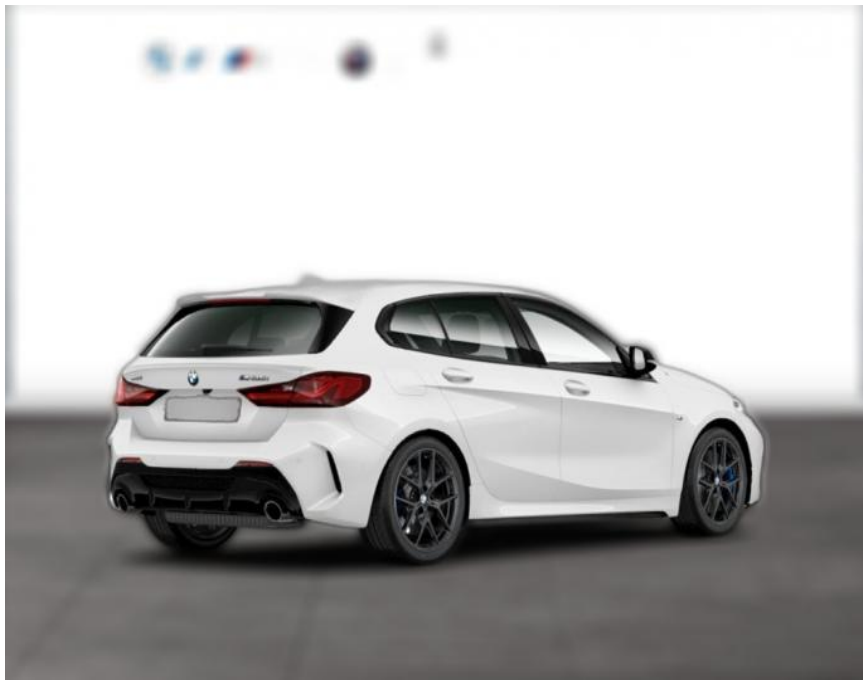

WG04-232440 Angebotsnr.:

Erstzulassung:	Kilometer:	Farbe:	Leistung:	Kraftstoffart:
01.11.2021	40.200	Weiß	225 kW / 306 PS	Benzin

PREIS
36.410 €

FINANZIERUNGSBEISPIEL

Laufzeit: 48 Monate Anzahlung: 25 %
Basis-Finanzierung:* Mtl. Rate:
Zielraten-Finanzierung:** **296 €**