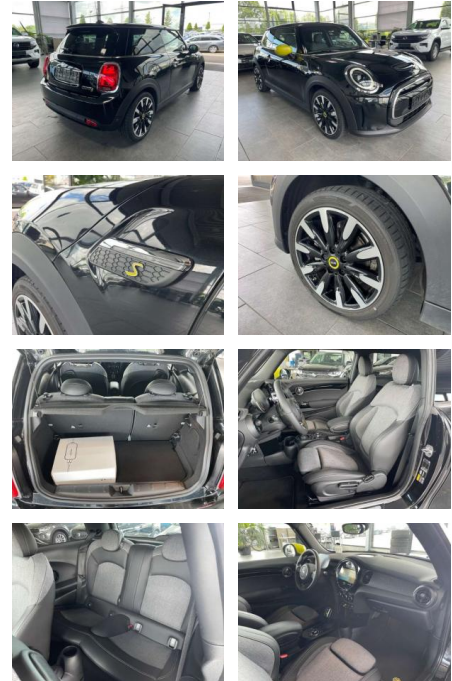

AR35-3130 **Angebotsnr.:**

Erstzulassung:	Kilometer:	Farbe:	Leistung:	Kraftstoffart:
01.05.2023	9.000	Schwarz	135 kW / 184 PS	Benzin

PREIS
27.220 €

FINANZIERUNGSBEISPIEL
Laufzeit: 48 Monate Anzahlung: 25 %
Basis-Finanzierung:* Mtl. Rate:
Zielraten-Finanzierung:** **221 €**