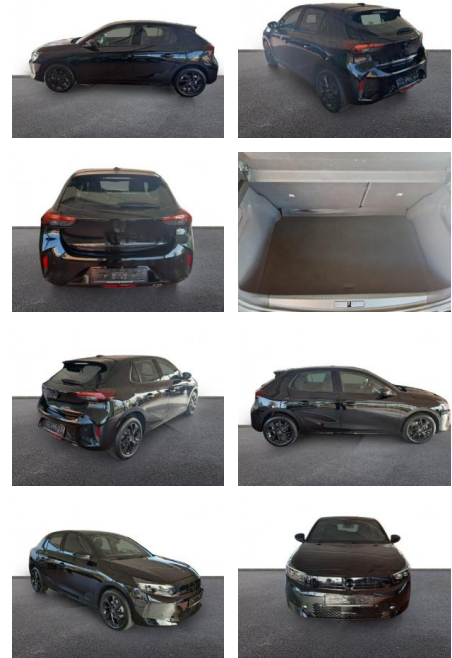

## Opel Corsa F GS 1.2 T LED Klimaautom.DAB SHZ

AH32-P424473Angebotsnr.:

Erstzulassung:	Kilometer:	Farbe:	Leistung:	Kraftstoffart:
01.09.2023	12.025	Schwarz	74 kW / 101 PS	Benzin

**PREIS**  
**20.750 €**