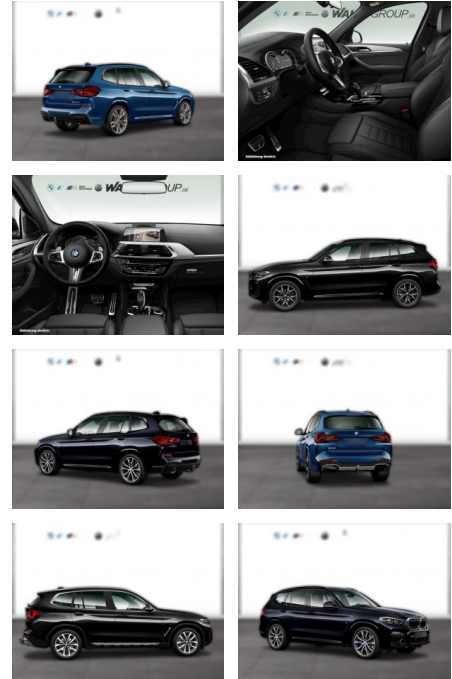

WG05-171238 Angebotsnr.:

Erstzulassung:	Kilometer:	Farbe:	Leistung:	Kraftstoffart:
01.11.2021	56.800	Schwarz	140 kW / 190 PS	Diesel

PREIS
42.590 €

FINANZIERUNGSBEISPIEL

Laufzeit: 48 Monate Anzahlung: 25 %
Basis-Finanzierung:* Mtl. Rate:
Zielraten-Finanzierung:** **346 €**