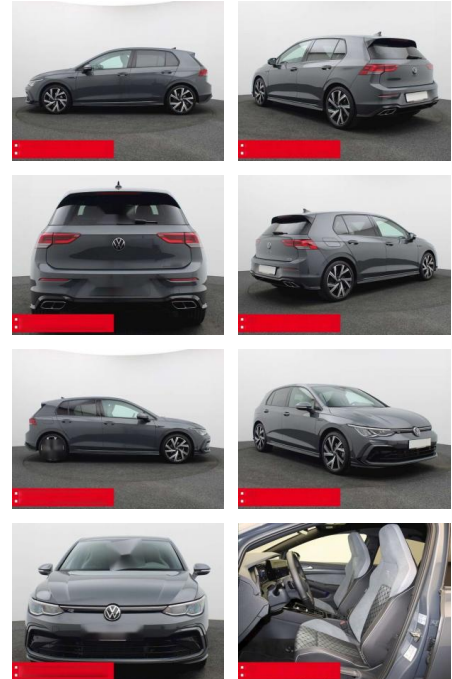

BS05-74946_Golf 8 R-Line

Erstzulassung:	Kilometer:	Farbe:	Leistung:	Kraftstoffart:
01.11.2023	23.060	Grau	110 kW / 150 PS	Benzin

PREIS
30.860 €

FINANZIERUNGSBEISPIEL
Laufzeit: 48 Monate Anzahlung: 25 %
Basis-Finanzierung:* Mtl. Rate:
Zielraten-Finanzierung:** **251 €**