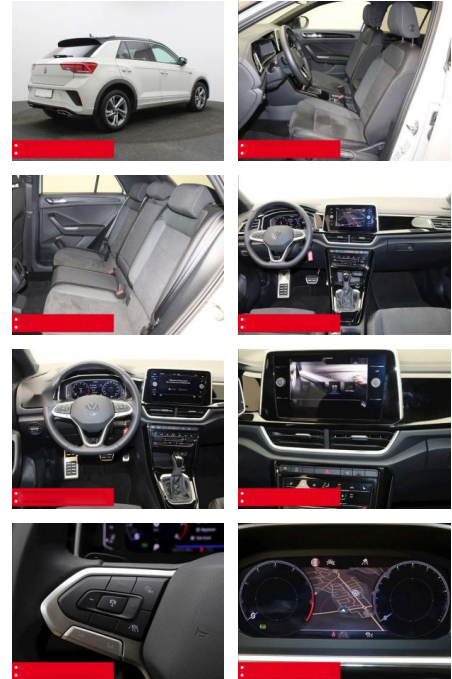

Ihr Ansprechpartner

Herr Karsten Kerssenfischer

E-Mail: kerssenfischer@toyota-grabenmeier.de
Telefon: 02521 3569

Bernhard Grabenmeier GmbH
Zementstr. 100 - 59269 Beckum - Tel.: 02521 / 3569

Volkswagen T-Roc 1.5 TSI DSG R-Line IQ.DRIVE

BS05-76302_Grabenmeier