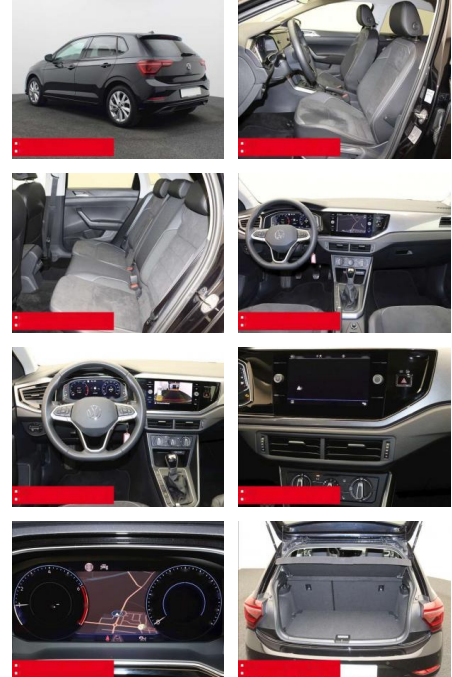

Ihr Ansprechpartner

Herr Uwe Goerbing
E-Mail: goerbing@toyota-grabenmeier.de
Telefon: 02521 3569

Bernhard Grabenmeier GmbH
Zementstr. 100 - 59269 Beckum - Tel.: 02521 / 3569

Volkswagen Polo 1.0 TSI Style NAVI ACC KAMERA

BS05-74628_Angebot Nr.: