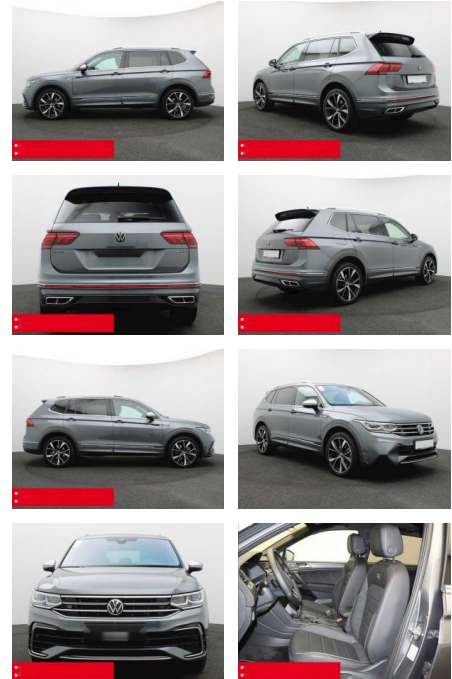

Ihr Ansprechpartner

Herr Karsten Kerssenfischer
E-Mail: kerssenfischer@toyota-grabenmeier.de
Telefon: 02521 3569

Bernhard Grabenmeier GmbH
Zementstr. 100 - 59269 Beckum - Tel.: 02521 / 3569

Volkswagen Tiguan Allspace 2.0 TSI DSG 4Mo. R-Li...

BS05-76416_Grabenmeier

Erstzulassung:	Kilometer:	Farbe:	Leistung:	Kraftstoffart:	Verbr. komb.	CO2-Emission	CO2-Klasse (WLTP)
01.01.2024	24.680	Grau	180 kW / 245 PS	Benzin	9,0 l/100km	204 g/km	G

PREIS	FINANZIERUNGSBEISPIEL	
53.520 €	Laufzeit: 48 Monate	Anzahlung: 25 %
	Basis-Finanzierung:**	Mtl. Rate:
	Zielraten-Finanzierung:**	435 €