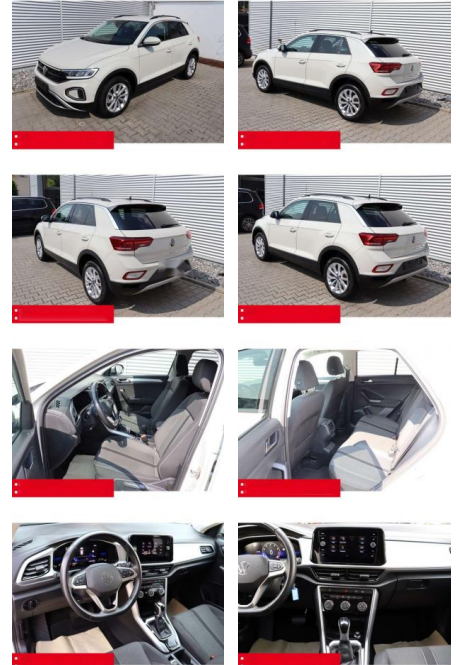

BS05-4691_GW Angebot Nr.:

Erstzulassung:	Kilometer:	Farbe:	Leistung:	Kraftstoffart:	Verbr. komb.	CO2-Emission	CO2-Klasse (WLTP)
01.05.2023	38.380	Grau	110 kW / 150 PS	Benzin	6,4 l/100km	144 g/km	E

PREIS	FINANZIERUNGSBEISPIEL	
27.660 €	Laufzeit: 48 Monate	Anzahlung: 25 %
	Basis-Finanzierung:**	Mtl. Rate:
	Zielraten-Finanzierung:**	225 €