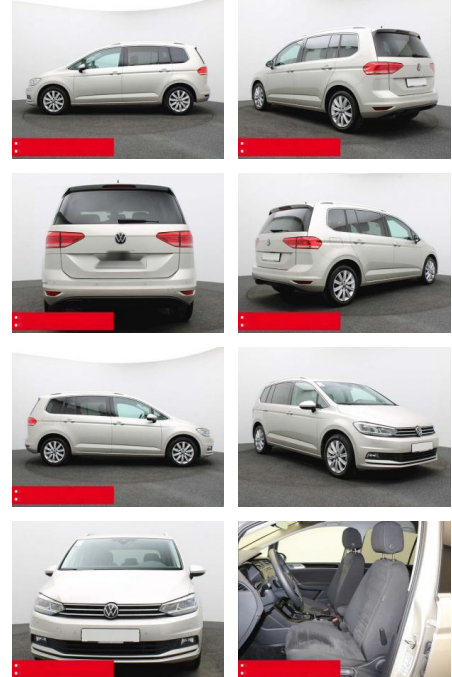

Ihr Ansprechpartner

Herr Uwe Goerbing
E-Mail: goerbing@toyota-grabenmeier.de
Telefon: 02521 3569

Bernhard Grabenmeier GmbH
Zementstr. 100 - 59269 Beckum - Tel.: 02521 / 3569

Volkswagen Touran 2.0 TDI DSG Highline 7-S.

BS05-75642_Grabenmeier

Erstzulassung:	Kilometer:	Farbe:	Leistung:	Kraftstoffart:	Verbr. komb.	CO2-Emission	CO2-Klasse (WLTP)
01.11.2023	21.535	Silber	110 kW / 150 PS	Benzin	5,5 l/100km	145 g/km	E

PREIS	FINANZIERUNGSBEISPIEL	
39.100 €	Laufzeit: 48 Monate	Anzahlung: 25 %
	Basis-Finanzierung:**	Mtl. Rate:
	Zielraten-Finanzierung:**	318 €

* Basisfinanzierung: Anzahlung: 9.775 Euro, Laufzeit: 48 Monate, Nettodarlehen: 29.325 Euro, Gesamtbetrag: 43.200 Euro, Zinssätze: 6.78% Sollz. (gebunden), 6.99% eff.
** Zielratenfinanzierung: Anzahlung: 9.775 Euro, Laufzeit: 48 Monate, Nettodarlehen: 29.325 Euro, Zielrate: 21.505 Euro, Gesamtbetrag: 46.206 Euro, Zinssätze: 6.78% Sollz. (gebunden), 6.99% eff.,
Vermittlung für: Toyota Kredit Bank
Repräsentatives Beispiel gem. § 17 Abs. 4 PAngV. Diese Finanzierungsangebote sind Beispiele. Gerne ermitteln wir für Sie Ihr individuelles Angebot.

Ausstattung

Sicherheit

- Anti-Blockiersystem ABS

Multimedia

- Radio

Weiteres

- Diesel
- HIGHLIGHTS 7-Sitzplätze
- NAVIGATIONSSYSTEM DISCOVER MEDIA incl. Streaming und Internet LM-Felgen 17
- STOCKHOLM RÜCKFAHRKAMERA
- ASSISTENZ-SYSTEME
- ACC-ABSTANDSTEMPOMAT-ADAPTIVE CRUISE
- CONTROL FRONT ASSIST mit Fußgänger- und Radfahrererkennung Müdigkeitserkennung
- NOTBREMSASSISTENT SPURHALTE-ASSISTENT
- SPURWECHSELASSISTENT SIDE ASSIST LIGHTS
- ASSIST AUSPARK-Assistent NOTRUFSYSTEM
- eCALL Einparkhilfe PDC vorne und hinten
- INFOTAINMENT & MULTIMEDIA

- verstellbar mit Beifahrerabsenkung und Umfeldbeleuchtung Fensterheber elektrisch Multifunktions-Lederlenkrad und Schaltwippen Innenspiegel automatisch abblendend KEYLESS START - Schlüssellooses Startsystem
- Lendenwirbelstütze/n INNEN-AUSSTATTUNG
- Gepäckraum-Abdeckung
- Sitzhöhenverstellung vorne 2x
- Klapptisch an Vordersitzlehnen 1
- Kindersitz integriert in den rechten Rücksitz Beifahrersitzlehne komplett umklappbar AUSSEN-AUSSTATTUNG Dachreling
- Silber/Alu-Optik Abgedunkelte Scheiben ab B-Säule Metallic-Lackierung LICHT & SICHT LED-SCHEINWERFER Nebelscheinwerfer
- Fahrlichtschaltung automatisch
- Scheinwerferreinigung
- Ambientebeleuchtung TECHNIK
- Regensensor
- Reifendruckkontrolle Scheibenwaschdüsen
- beheizbar 12 Volt-Steckdose im

- Zwischenverkauf und Irrtümer vorbehalten.

STÄNDIG ÜBER 15.000 FAHRZEUGE IM BESTAND!