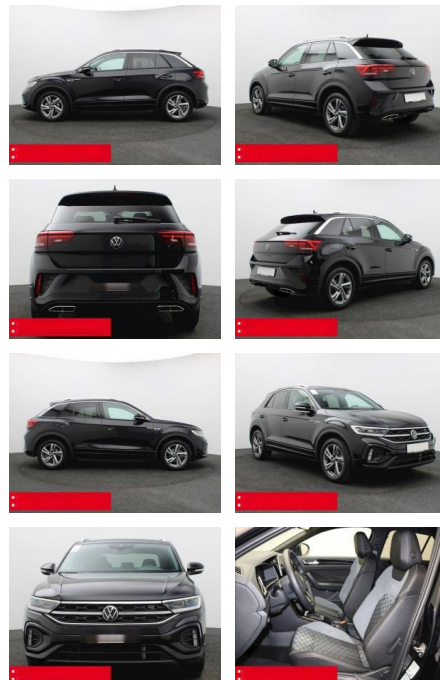

Ihr Ansprechpartner

Herr Karsten Kerssenfischer

E-Mail: kerssenfischer@toyota-grabenmeier.de
Telefon: 02521 3569

Bernhard Grabenmeier GmbH
Zementstr. 100 - 59269 Beckum - Tel.: 02521 / 3569

Volkswagen T-Roc 1.5 TSI R-Line IQ.DRIVE KAMERA

BS05-77016_Grabenmeier

Erstzulassung:	Kilometer:	Farbe:	Leistung:	Kraftstoffart:	Verbr. komb.	CO2-Emission	CO2-Klasse (WLTP)
01.01.2024	21.410	Schwarz	110 kW / 150 PS	Benzin	6,3 l/100km	142 g/km	E

PREIS
30.860 €