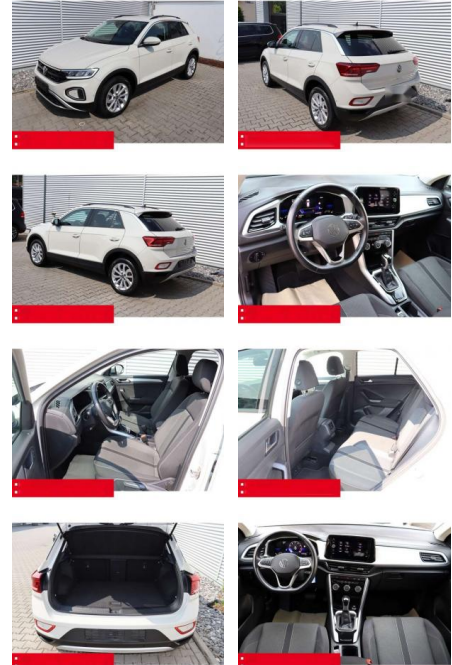

BS05-4694_GW Angebot Nr.:

Erstzulassung:	Kilometer:	Farbe:	Leistung:	Kraftstoffart:	Verbr. komb.	CO2-Emission	CO2-Klasse (WLTP)
01.05.2023	37.280	Grau	110 kW / 150 PS	Benzin	6,4 l/100km	144 g/km	E

PREIS	FINANZIERUNGSBEISPIEL	
27.760 €	Laufzeit: 48 Monate	Anzahlung: 25 %
	Basis-Finanzierung:**	Mtl. Rate:
	Zielraten-Finanzierung:**	225 €