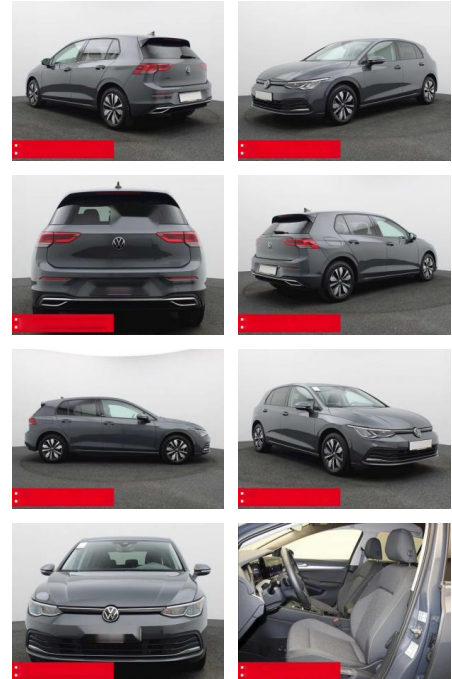

Ihr Ansprechpartner

Herr Uwe Goerbing
E-Mail: goerbing@toyota-grabenmeier.de
Telefon: 02521 3569

Bernhard Grabenmeier GmbH
Zementstr. 100 - 59269 Beckum - Tel.: 02521 / 3569

Volkswagen Golf 8 1.5 eTSI DSG Move AHK NAVI ACC

BS05-75655_Golf8 1.5 eTSI DSG Move AHK NAVI ACC