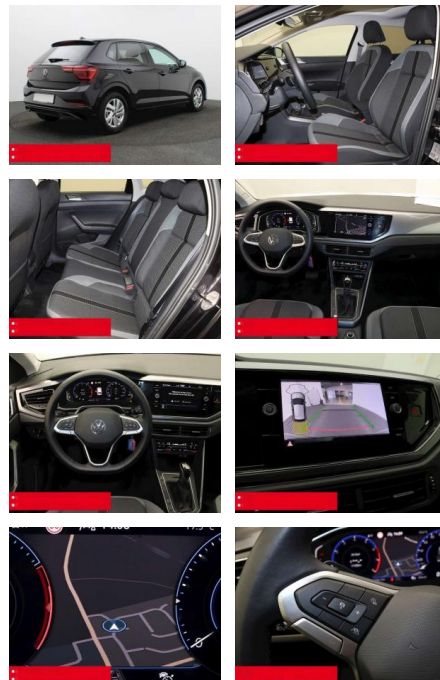

Ihr Ansprechpartner

Herr Uwe Goerbing
E-Mail: goerbing@toyota-grabenmeier.de
Telefon: 02521 3569

Bernhard Grabenmeier GmbH
Zementstr. 100 - 59269 Beckum - Tel.: 02521 / 3569

Volkswagen Polo 1.0 TSI DSG Style PANO IQ.DRIVE

BS05-75469_Grabenmeier

Erstzulassung:	Kilometer:	Farbe:	Leistung:	Kraftstoffart:	Verbr. komb.	CO2-Emission	CO2-Klasse (WLTP)
01.12.2023	6.785	Schwarz	81 kW / 110 PS	Benzin	5,8 l/100km	131 g/km	D

PREIS
26.220 €

FINANZIERUNGSBEISPIEL
Laufzeit: 48 Monate   Anzahlung: 25 %
Basis-Finanzierung:*   Mtl. Rate:
Zielraten-Finanzierung:** **213 €**

* Basisfinanzierung: Anzahlung: 6.555 Euro, Laufzeit: 48 Monate, Nettodarlehen: 19.665 Euro, Gesamtbetrag: 28.969 Euro, Zinssätze: 6.78% Sollz. (gebunden), 6.99% eff.
** Zielratenfinanzierung: Anzahlung: 6.555 Euro, Laufzeit: 48 Monate, Nettodarlehen: 19.665 Euro, Zielrate: 14.421 Euro, Gesamtbetrag: 30.985 Euro, Zinssätze: 6.78% Sollz. (gebunden), 6.99% eff.,
Vermittlung für: Toyota Kredit Bank
Repräsentatives Beispiel gem. § 17 Abs. 4 PAngV. Diese Finanzierungsangebote sind Beispiele. Gerne ermitteln wir für Sie Ihr individuelles Angebot.

Ausstattung

Sicherheit

- Anti-Blockiersystem ABS

- Zwischenverkauf und Irrtümer vorbehalten.

Multimedia

- Radio

Weiteres

- HIGHLIGHTS Sondermodell STYLE
  PANORAMA-SCHIEBEDACH NAVIGATIONSSYSTEM
  DISCOVER MEDIA incl. Streaming und Internet LM-Felgen 15 RONDA IQ.LIGHT - LED-Matrixscheinwerfer RÜCKFAHRKAMERA ASSISTENZ-SYSTEME
  ACC-ABSTANDSTEMPOMAT-ADAPTIVE CRUISE CONTROL Berganfahr-Assistent Fernlichtassistent DYNAMIK LIGHT ASSIST (blendfreies FL) Müdigkeitserkennung NOTBREMSASSISTENT SPURHALTE-ASSISTENT TRAVEL ASSIST VERKEHRSZEICHENERKENNUNG Fußgängererkennung Einparkhilfe PDC vorne und hinten INFOTAINMENT &

STÄNDIG ÜBER 15.000 FAHRZEUGE IM BESTAND!