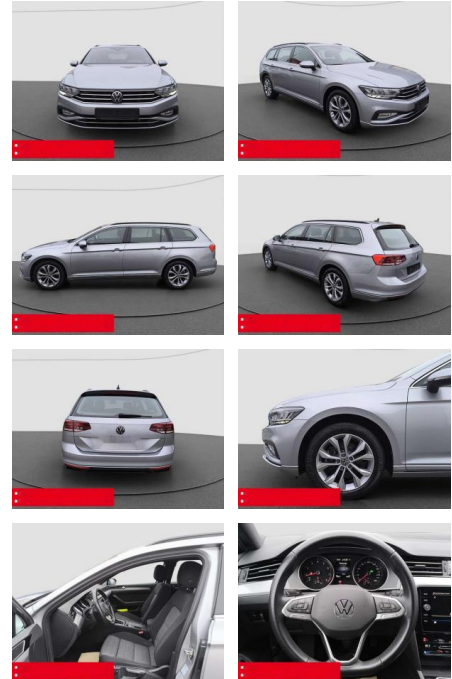

BS05-5575_GW... Angebotsnr.:

Erstzulassung:	Kilometer:	Farbe:	Leistung:	Kraftstoffart:	Verbr. komb.	CO2-Emission	CO2-Klasse (WLTP)
01.07.2022	59.850	Silber	140 kW / 190 PS	Benzin	7,2 l/100km	164 g/km	F