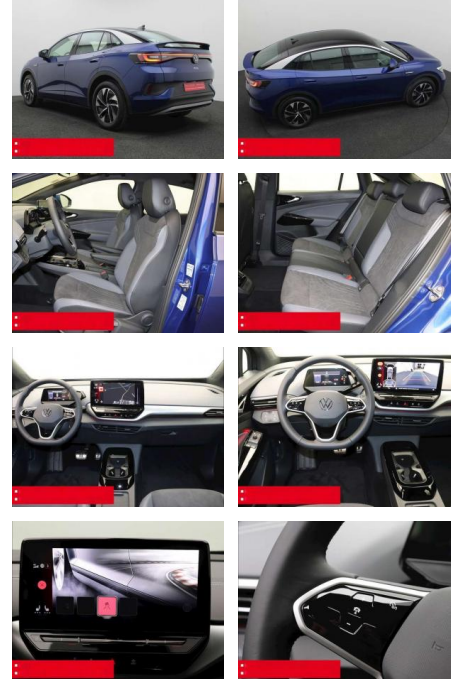

## Volkswagen ID.5 Pro Perf. 360 KAMERA WÄRMEP

BS05-64636\_Grabenmeier

Erstzulassung:	Kilometer:	Farbe:	Leistung:	Kraftstoffart:
01.12.2022	24.900	Blau	150 kW / 204 PS	Benzin

PREIS	FINANZIERUNGSBEISPIEL	
<b>38.070 €</b>	Laufzeit: 48 Monate	Anzahlung: 25 %
	Basis-Finanzierung:**	Mtl. Rate:
	Zielraten-Finanzierung:**	<b>309 €</b>

## Ausstattung

- Sicherheit**
- Anti-Blockiersystem ABS
  - Zwischenverkauf und Irrtümer vorbehalten.

- Multimedia**
- Radio

- Weiteres**
- HIGHLIGHTS NAVIGATIONSSYSTEM DISCOVER PRO Radio READY 2 DISCOVER MAX LM-Felgen 19 HAMAR 360°-KAMERA - AREA/TOP-VIEW ASSISTENZ-SYSTEME ACC-ABSTANDSTEMPOMAT-ADAPTIVE CRUISE CONTROL Assistenzpaket Plus FRONT ASSIST FRONT ASSIST mit Fußgänger- und Radfahrererkennung Müdigkeitserkennung NOTBREMSASSISTENT PARKLENK-ASSISTENT SPURHALTE-ASSISTENT SPURWECHSELASSISTENT SIDE ASSIST TRAVEL ASSIST VERKEHRSZEICHENERKENNUNG INFOTAINMENT & MULTIMEDIA Handyvorbereitung Bluetooth mit FSE und Induktionsladen für